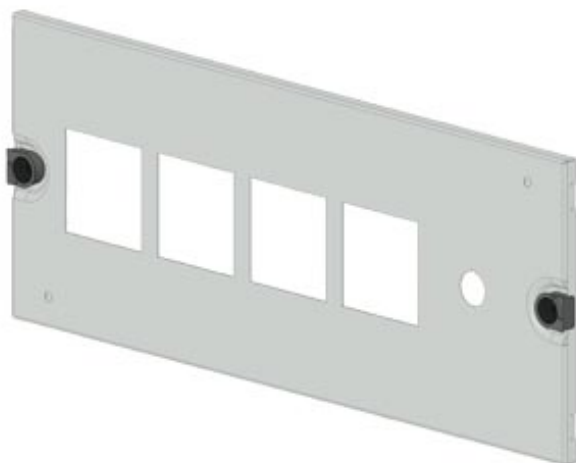

SIVACON S4 Blende mit Ausschnitt 4 Messgeräte, 1 Umsch., 72
X72 Höhe 200mm Breite 800mm

Ausführung	
Produkt-Markename	SIVACON
Produkt-Bezeichnung	Einbausatz Blende für Messgeräte
Eignung zur Verwendung / für Außengebrauch	Nein

Erscheinungsbild	
Farbe	lichtgrau
Produktfunktion / Be-/Entlüftung integrierbar	Nein

Mechanischer Aufbau	
Höhe	200 mm
Breite	800 mm
Tiefe	400 mm
Einbauort	im Feld
Nettogewicht	1 200 g
Material	Stahlblech