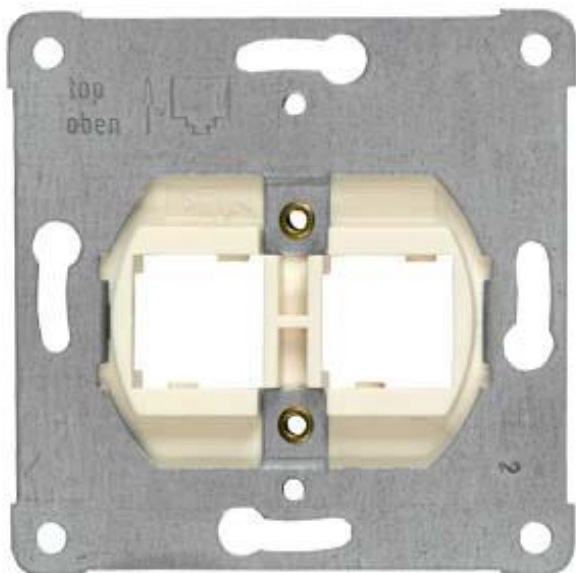

Tragplatte weißem Einsatz zur Aufnahme von bis zu 2 modular-Jack-Steckverbindern NORDIX CDT Schraubbefestigung

Abbildung ähnlich

Zubehör

Zubehör

Modulträger

Weitere Informationen

Information- and Downloadcenter (Kataloge, Broschüren,...)

<http://www.siemens.de/lowvoltage/kataloge>

Industry Mall (Online-Bestellsystem)

<https://mall.industry.siemens.com/mall/de/de/Catalog/product?mlfb=5TG2058-2>

Service&Support (Handbücher, Betriebsanleitungen, Zertifikate, Kennlinien, FAQs,...)

<http://support.automation.siemens.com/WW/view/de/5TG2058-2/all>

Bilddatenbank (Produktfotos, 2D-Maßzeichnungen, 3D-Modelle, Geräteschaltpläne, ...)

http://www.automation.siemens.com/bilddb/cax_de.aspx?mlfb=5TG2058-2