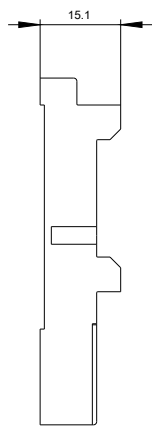

Distanzscheibe für Hutschieneadapter für 3RA2
(Mehrstückverpackung)

Allgemeine technische Daten

Produkt-Markename		SIRIUS
Produkt-Bezeichnung		Distanzscheibe für Hutschieneadapter
Baugröße des Schützes		S0

Bilddatenbank (Produktfotos, 2D-Maßzeichnungen, 3D-Modelle, Geräteschaltpläne, EPLAN Makros, ...)

http://www.automation.siemens.com/bilddb/cax_de.aspx?mlfb=3RA2911-1C&lang=de

letzte Änderung:

13.04.2017