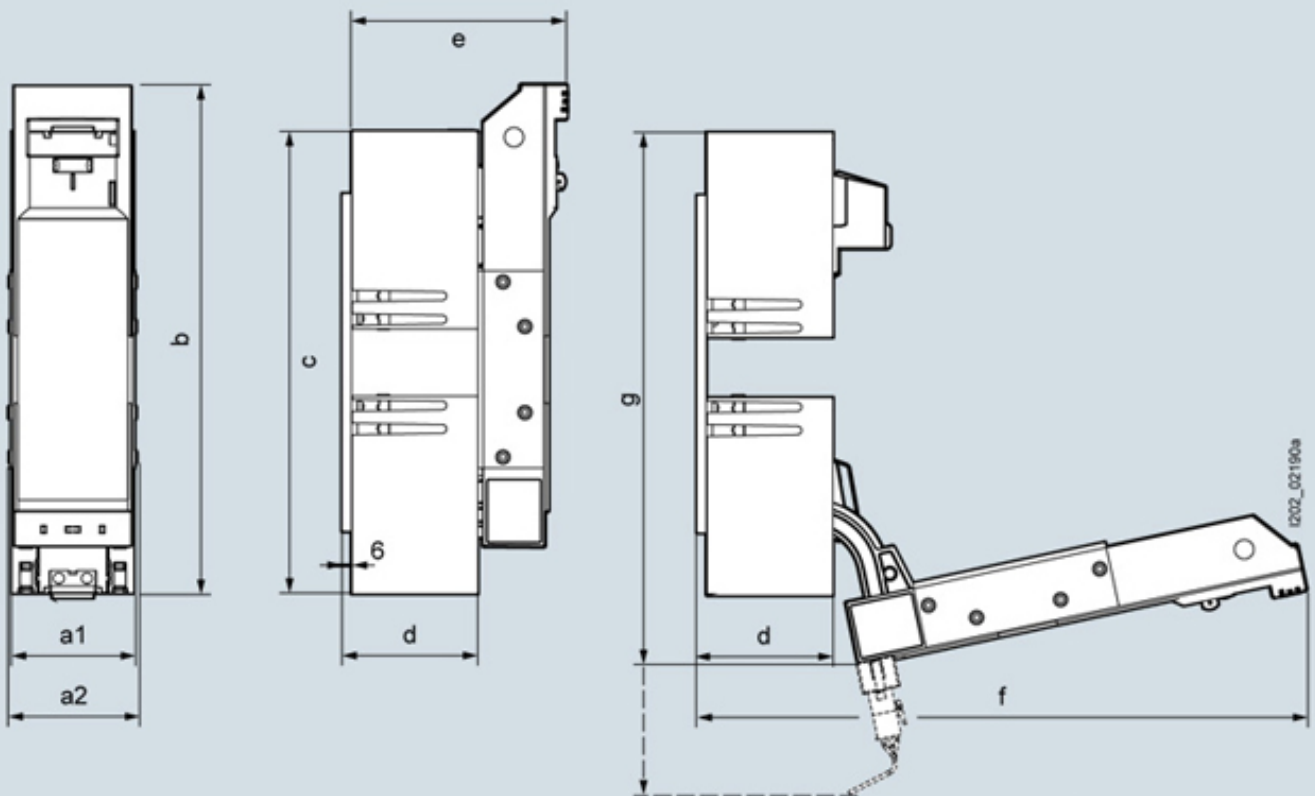

Mechanischer Aufbau

Höhe	326 mm
Breite	83 mm
Tiefe	144 mm
Befestigungsart	Festeinbau
Befestigungsart / Reitermontage	Nein
Nettogewicht	1 724 g
Betriebsmittelkennzeichen <ul style="list-style-type: none">• gemäß DIN EN 61346-2• gemäß DIN EN 81346-2	F F

Baugröße	Maße							
	a1 mm	a2	b	c	d	e	f	g
1	71,3	71,3	266	230	67	124	316,4	317,7
1L	71	75	306	270	73	130	362	313
2L	79	83	326	296	87	144	390	335
3L	93	97	341	311	101	158	418	359
1XL	71	76	325	289	73	124	380	332
2XL	79	83	341	311	87	144	410	354