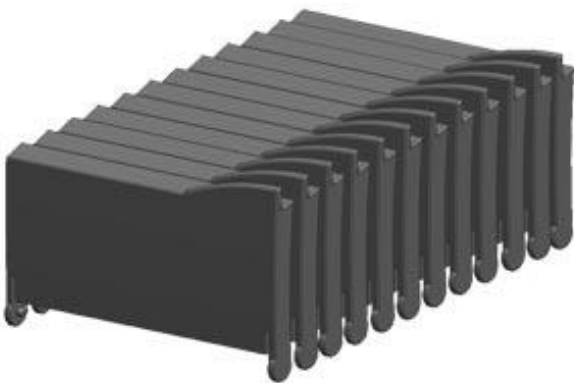

SIMATIC S7-1200, Ersatzteil Frontklappen Signal Module 70mm
(Signal Module 70mm breit Frontklappe oben & unten/ je 6 Stück

Abbildung ähnlich

letzte Änderung:

11.04.2017