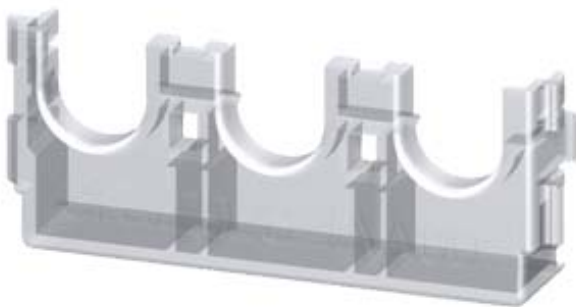

Berührungsschutzabdeckung für Hauptstromkreis mit
Ringkabelschuhanschluss

Produkt-Markenname	SIRIUS
Produkt-Bezeichnung	Abdeckung
Ausführung des Produkts	Abdeckungen für Geräte mit Ringkabelschuhanschluss für Hauptstromebene, für 3RV20 Baugröße S00, S0