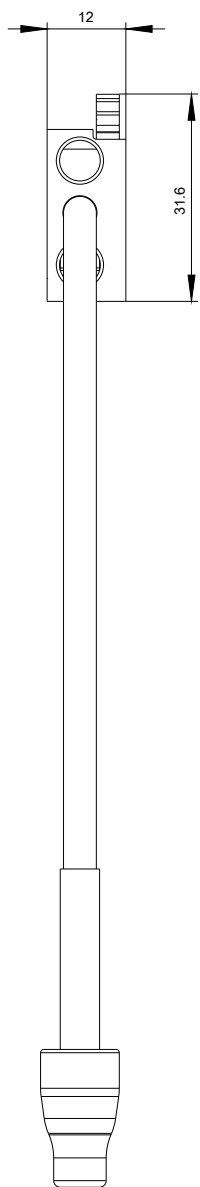

letzte Änderung:

13.04.2017