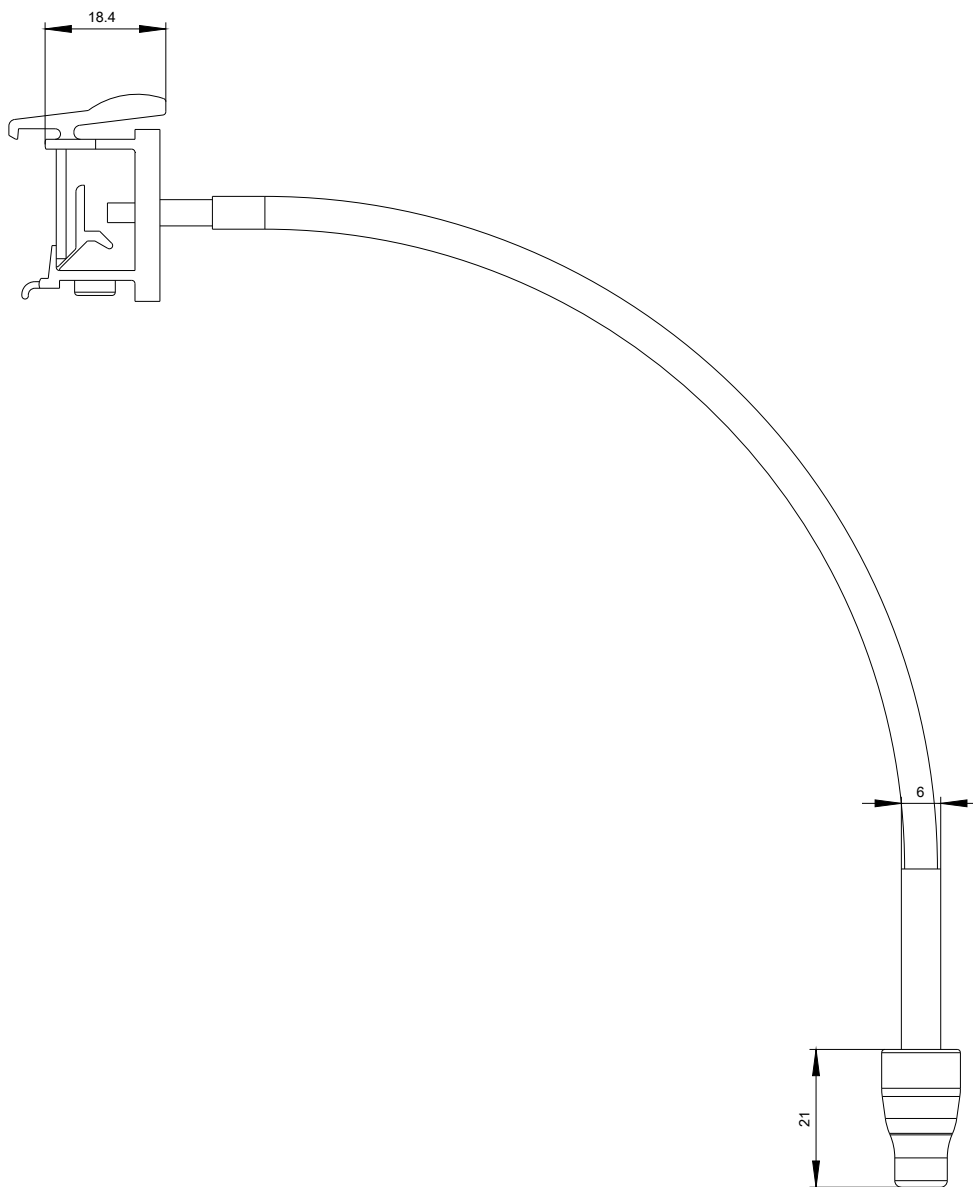

letzte Änderung:

13.04.2017