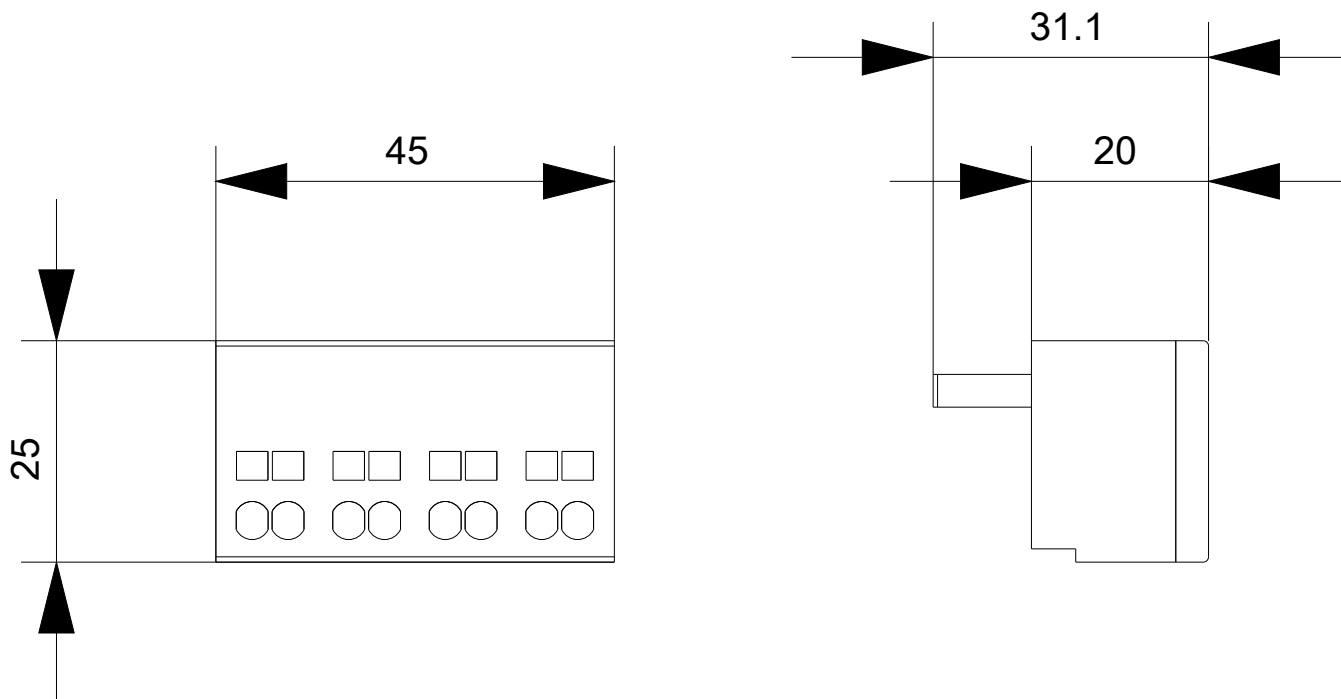

letzte Änderung:

13.04.2017