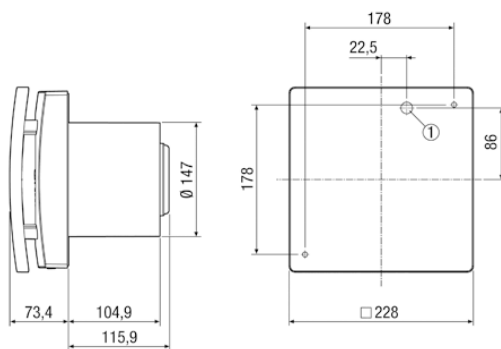

Artikelnummer 0084.0092

Technische Daten

Ausführung	Einstellbarer Verzögerungszeitschalter
Fördervolumen	200 m ³ /h/250 m ³ /h
Drehzahlsteuerbar	—
Reversierbarkeit	—
Spannungsart	Wechselstrom
Bemessungsspannung	230 V
Netzfrequenz	50 Hz
Nennleistung	18 W/22 W
I _{Max}	0,11 A
Schutzart (IP)	X5
Netzzuleitung	5 x 1,5 mm ²
Einbauort	Decke, Wand
Einbauart	Aufputz
Einbaulage	beliebig
Material	Kunststoff
Farbe	verkehrsweiß, ähnlich RAL 9016
Klappe	integriert
Klappenart	elektrisch
Nennweite	150 mm
Fördermitteltemperatur bei I _{Max}	40 °C
Schalldruckpegel	33 dB(A)/40 dB(A)/Abstand 3 m, Freifeldbedingungen
Sortiment	A
EAN	4012799840923

ECA 150 ipro KVZC

Kennlinie

- ① Leistungsstufe 1
- ② Leistungsstufe 2

Maße [mm]

- ① Kabeleinführung