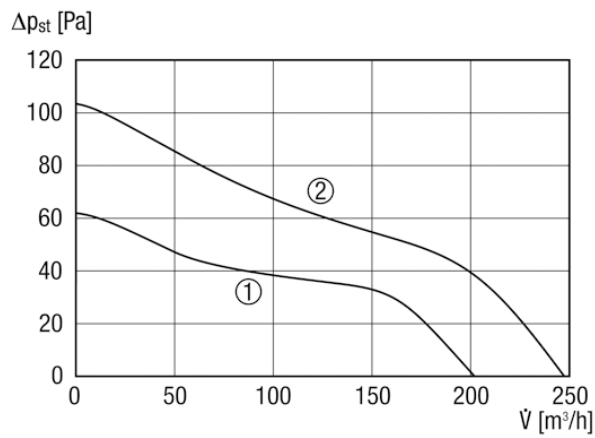

ECA 150 ipro KVZC

Kurzinformation

Zweistufiger Kleinraumventilator, DN 150, mit elektrischem Innenverschluss und einstellbarer Einschaltverzögerung und Nachlaufzeit

Einsatzbeispiele

Küche, Waschküche, Keller, Hobbyraum, Saunavorraum

Artikelnummer 0084.0092

Technische Daten

Ausführung	Einstellbarer Verzögerungszeitschalter
Fördervolumen	200 m ³ /h/250 m ³ /h
Drehzahlsteuerbar	—
Reversierbarkeit	—
Spannungsart	Wechselstrom
Bemessungsspannung	230 V
Netzfrequenz	50 Hz
Nennleistung	18 W/22 W
I _{Max}	0,11 A
Schutzart (IP)	X5
Netzzuleitung	5 x 1,5 mm ²
Einbauort	Decke, Wand
Einbauart	Aufputz
Einbaulage	beliebig
Material	Kunststoff
Farbe	verkehrsweiß, ähnlich RAL 9016
Klappe	integriert
Klappenart	elektrisch
Nennweite	150 mm
Fördermitteltemperatur bei I _{Max}	40 °C
Schalldruckpegel	33 dB(A)/40 dB(A)/Abstand 3 m, Freifeldbedingungen
Sortiment	A
EAN	4012799840923

ECA 150 ipro KVZC

Kennlinie

- ① Leistungsstufe 1
- ② Leistungsstufe 2

Maße [mm]

- ① Kabeleinführung