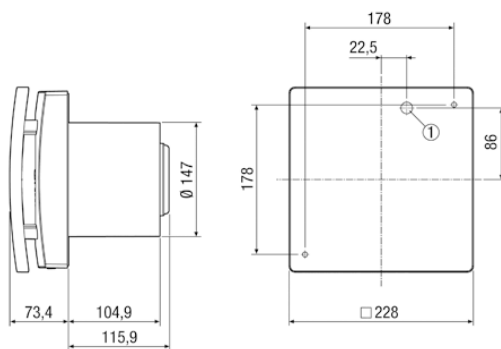

Technische Daten

Ausführung	Einstellbarer Verzögerungszeitschalter
Fördervolumen	200 m ³ /h/250 m ³ /h
Drehzahlsteuerbar	—
Reversierbarkeit	—
Spannungsart	Wechselstrom
Bemessungsspannung	230 V
Netzfrequenz	50 Hz
Nennleistung	15 W/19 W
I _{Max}	0,09 A
Schutzart (IP)	X5
Netzzuleitung	5 x 1,5 mm ²
Einbauort	Decke, Wand
Einbauart	Aufputz
Einbaulage	beliebig
Material	Kunststoff
Farbe	verkehrsweiß, ähnlich RAL 9016
Nennweite	150 mm
Fördermitteltemperatur bei I _{Max}	40 °C
Schalldruckpegel	33 dB(A)/40 dB(A)/Abstand 3 m, Freifeldbedingungen
Sortiment	A
EAN	4012799840862

ECA 150 ipro VZC

Kennlinie

- ① Leistungsstufe 1
- ② Leistungsstufe 2

Maße [mm]

- ① Kabeleinführung