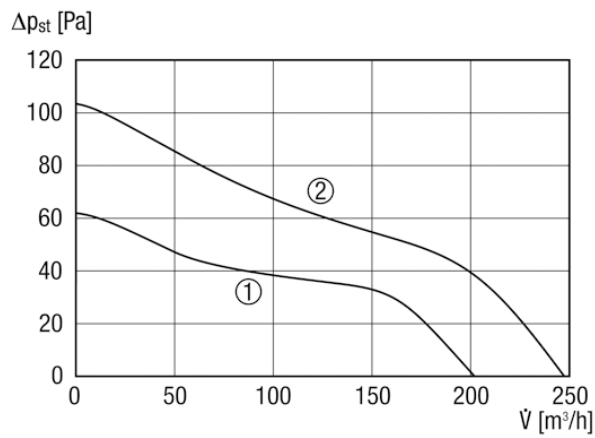

ECA 150 ipro VZC

Kurzinformation

Zweistufiger Kleinraumventilator, DN 150, mit einstellbarer Einschaltverzögerung und Nachlaufzeit

Einsatzbeispiele

Küche, Waschküche, Keller, Hobbyraum, Saunavorraum

Artikelnummer 0084.0086

Technische Daten

Ausführung	Einstellbarer Verzögerungszeitschalter
Fördervolumen	200 m ³ /h/250 m ³ /h
Drehzahlsteuerbar	—
Reversierbarkeit	—
Spannungsart	Wechselstrom
Bemessungsspannung	230 V
Netzfrequenz	50 Hz
Nennleistung	15 W/19 W
I _{Max}	0,09 A
Schutzart (IP)	X5
Netzzuleitung	5 x 1,5 mm ²
Einbauort	Decke, Wand
Einbauart	Aufputz
Einbaulage	beliebig
Material	Kunststoff
Farbe	verkehrsweiß, ähnlich RAL 9016
Nennweite	150 mm
Fördermitteltemperatur bei I _{Max}	40 °C
Schalldruckpegel	33 dB(A)/40 dB(A)/Abstand 3 m, Freifeldbedingungen
Sortiment	A
EAN	4012799840862

ECA 150 ipro VZC

Kennlinie

- ① Leistungsstufe 1
- ② Leistungsstufe 2

Maße [mm]

- ① Kabeleinführung