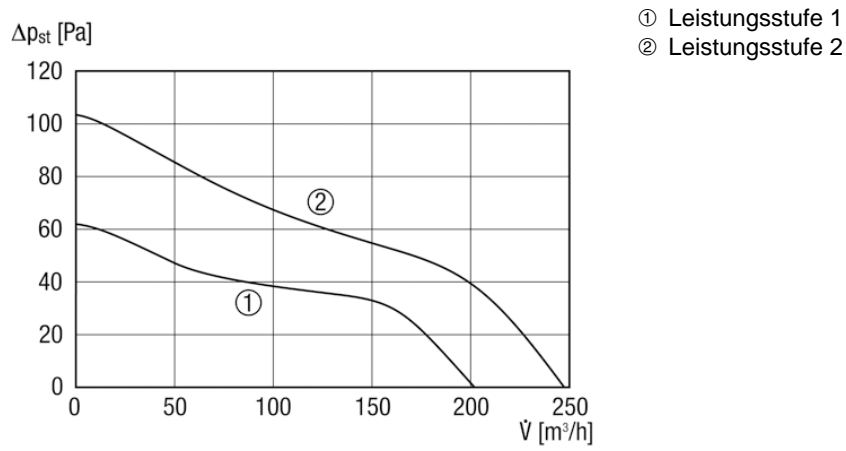

ECA 150 ipro K

Kennlinie