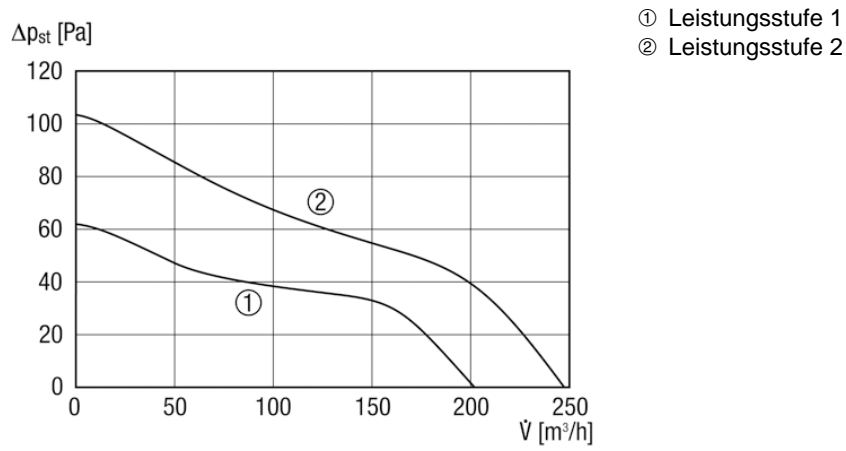

ECA 150 ipro

Kurzinformation

Zweistufiger Kleinraumventilator, DN 150,
Standardausführung

Einsatzbeispiele

Küche, Waschküche, Keller, Hobbyraum, Saunavorraum

Artikelnummer 0084.0085

Technische Daten

Ausführung	Standardausführung
Fördervolumen	200 m ³ /h/250 m ³ /h
Drehzahlsteuerbar	✓
Reversierbarkeit	—
Spannungsart	Wechselstrom
Bemessungsspannung	230 V
Netzfrequenz	50 Hz
Nennleistung	15 W/19 W
I _{Max}	0,09 A
Schutzart (IP)	X5
Netzzuleitung	5 x 1,5 mm ²
Einbauort	Decke, Wand
Einbauart	Aufputz
Einbaulage	beliebig
Material	Kunststoff
Farbe	verkehrsweiß, ähnlich RAL 9016
Nennweite	150 mm
Fördermitteltemperatur bei I _{Max}	40 °C
Schalldruckpegel	33 dB(A)/40 dB(A)/Abstand 3 m, Freifeldbedingungen
Sortiment	A
EAN	4012799840855

ECA 150 ipro

Kennlinie

Maße [mm]