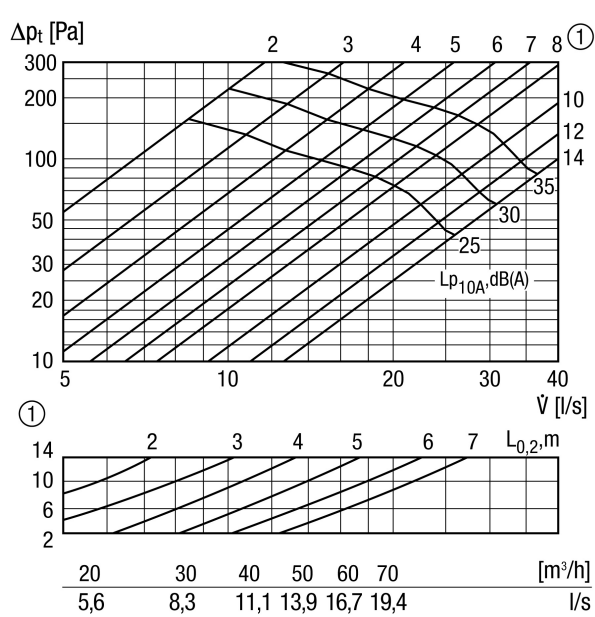

ZWVQ 12

Kurzinformation

Zuluftventil mit Weitwurf- und Schalldämmwirkung, Stahlblech weiß pulverbeschichtet, Wandmontage, DN 125, max. 90 m³/h

Einsatzbeispiele

Wohnraum, Büro, Arztpraxis, Aufenthaltsraum, Neubau

Artikelnummer 0152.0065

Technische Daten

Luftrichtung	Belüftung
Max. Volumenstrom	90 m ³ /h
Einbau	innen
Einbauort	Wand
Material	Stahlblech, verzinkt
Farbe	weiß pulverbeschichtet, ähnlich RAL 9010
Gewicht	0,67 kg
Nennweite	125 mm
Breite x Höhe x Tiefe	218 x 156 x 60 mm
Sortiment	K
EAN	4012799520658

ZWVQ 12

Kennlinie ZWVQ 12

Maße [mm]

① Anschlussstutzen mit Gummidichtung