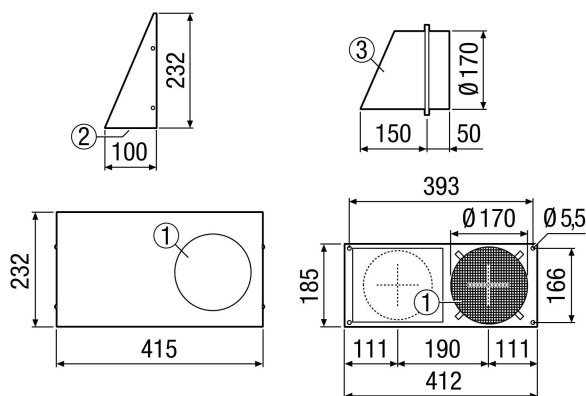

KWH 16 L

Kurzinformation

Kombi-Wandstutzen, DN 160, Außenluft links, passend zu MaicoTherm DN 125

Einsatzbeispiele

Einfamilienhaus, Mehrfamilienhaus, Neubau, Sanierung

Artikelnummer 0152.0061

Technische Daten

Ausführung	Linksausführung
Luftrichtung	Be- und Entlüftung
Einbauort	Außenwand
Material	Edelstahl (V2A)
Nennweite	160 mm
Breite x Höhe x Tiefe	415 x 232 x 100 mm
Sortiment	K
EAN	4012799520610

Maße [mm]