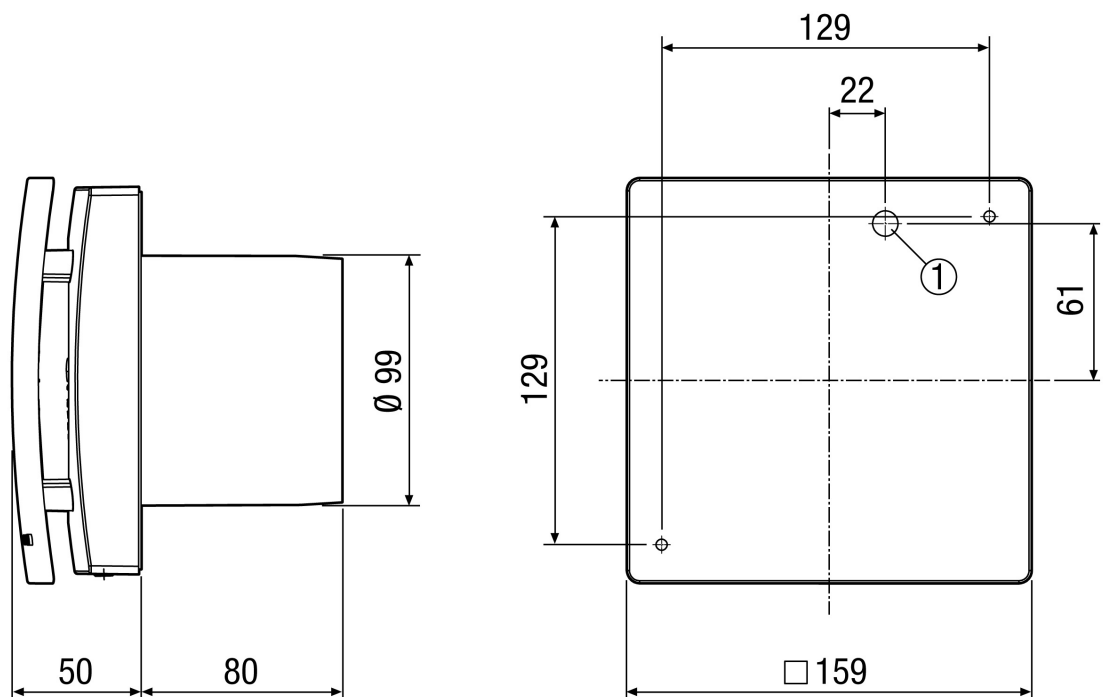

Ausführung	Funkempfänger
Fördervolumen	78 m ³ /h / 92 m ³ /h
Drehzahl	2.100 1/min / 2.500 1/min
Luftrichtung	Abluft
Drehzahlsteuerbar	–
Reversierbarkeit	–
Spannungsart	Wechselstrom
Bemessungsspannung	230 V
Netzfrequenz	50 Hz
Nennleistung	6 W / 8 W
I _{Max}	0,06 A
Schutzart	IP X5
Netzzuleitung	3 / 1,5 mm ²
Einbauort	Decke / Wand
Einbauart	Aufputz
Einbaulage	beliebig
Material	Kunststoff
Farbe	verkehrsweiß, ähnlich RAL 9016
Gewicht	0,724 kg
Klappe	keine
Nennweite	100 mm
Breite	159 mm
Höhe	159 mm
Tiefe	130 mm
Fördermitteltemperatur bei I _{Max}	40 °C
Umgebungstemperatur	-10 °C bis 40 °C
Schalldruckpegel	27 dB(A) / 32 dB(A) (Abstand 3 m, Freifeldbedingungen)
Verpackungseinheit	1 Stück
Sortiment	A

ECA 100 ipro RC

EAN	4012799842101
-----	---------------

Kennlinie

Maßzeichnung [mm]

① Kabeleinführung