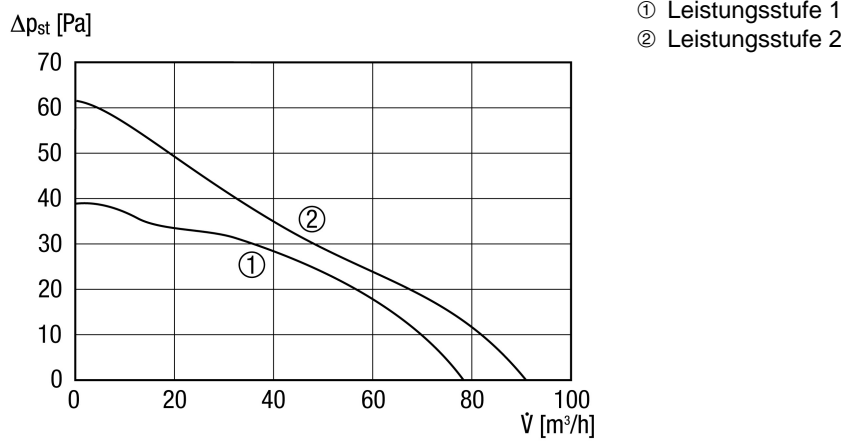

ECA 100 ipro RC

EAN	4012799842101

Kennlinie