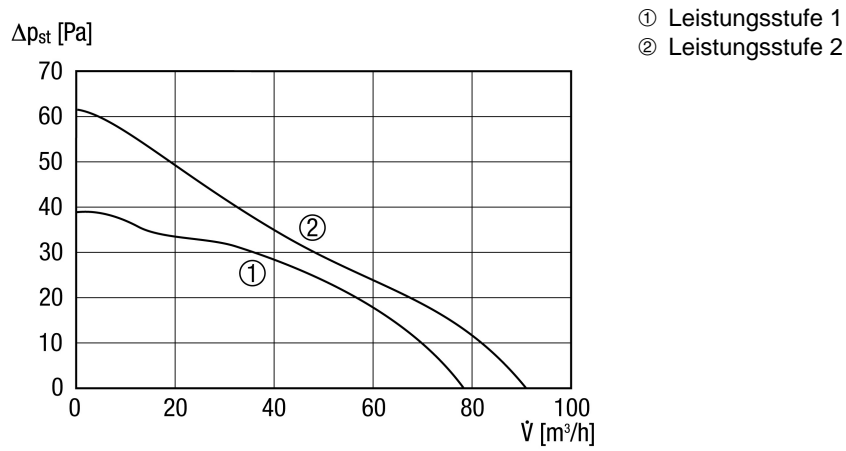

ECA 100 ipro RC

Kennlinie