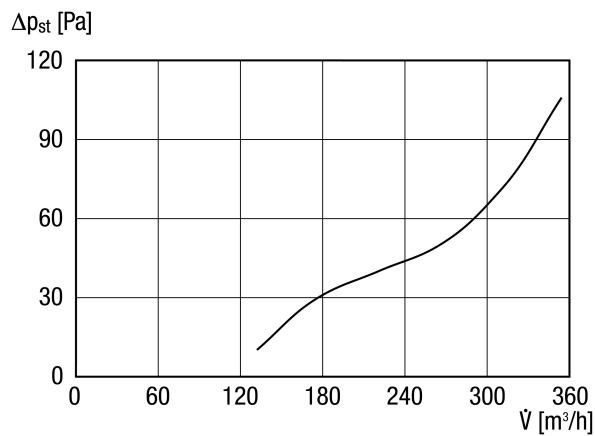

LH-V2A 12

Kurzinformation

Lufthaube für Außen- oder Fortluft, Edelstahl, DN 125

Artikelnummer 0151.0378

Technische Daten

Luftrichtung	Be- und Entlüftung
Einbau	außen
Einbauort	Außenwand
Material	Edelstahl
Farbe	Edelstahl, gebürstet
Gewicht	0,317 kg
Geeignet für Nennweite	125 mm
Freier Querschnitt	98 cm ²
Sortiment	C
EAN	4012799513780

Kennlinie

LH-V2A 12

Maße [mm]