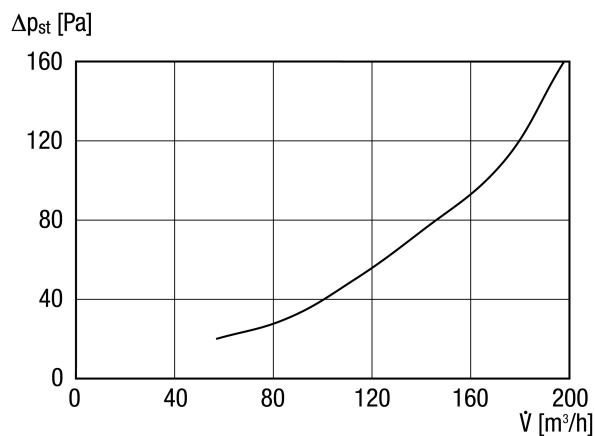

LH-V2A 10

Kurzinformation

Lufthaube für Außen- oder Fortluft, Edelstahl, DN 100

Artikelnummer 0151.0377

Technische Daten

Luftrichtung	Be- und Entlüftung
Einbau	außen
Einbauort	Außenwand
Material	Edelstahl
Farbe	Edelstahl, gebürstet
Geeignet für Nennweite	100 mm
Freier Querschnitt	63 cm ²
Sortiment	C
EAN	4012799513773

Kennlinie

LH-V2A 10

Maße [mm]