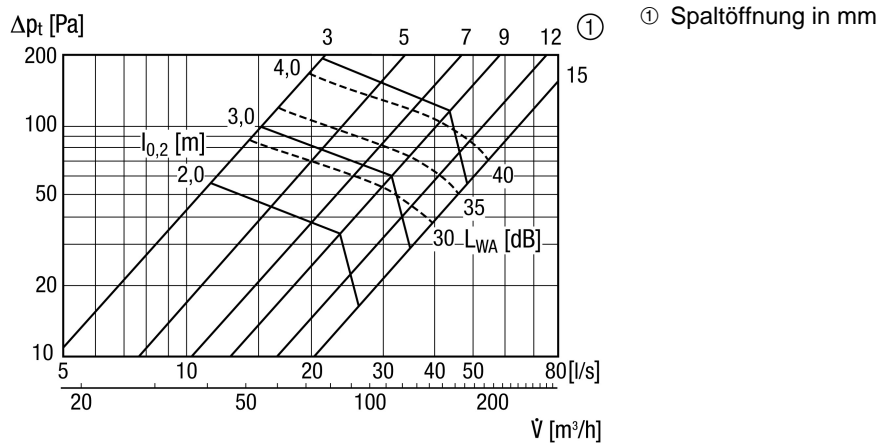

TFZ 12

Kurzinformation

Tellerventil für Zuluft, Stahlblech, weiß, DN 125, max. 60 m³/h, Einbaurahmen EBR-D 12 erforderlich

Artikelnummer 0151.0365

Technische Daten

Luftrichtung	Belüftung
Material	Stahlblech, verzinkt
Farbe	reinweiß, ähnlich RAL 9010, Glanz 70
Gewicht	0,292 kg
Geeignet für Nennweite	125 mm
Sortiment	C
EAN	4012799513650

Kennlinie

TFZ 12

Maße [mm]