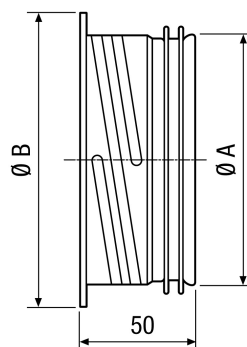

EBR-D 12

Kurzinformation

Einbaurahmen mit Dichtung für Metall-Tellerventil TFA 12 oder TFZ 12

Artikelnummer 0092.0494

Technische Daten

Luftrichtung	Be- und Entlüftung
Material	Stahlblech, verzinkt
Farbe	verzinkt
Gewicht	0,12 kg
Geeignet für Nennweite	125 mm
Sortiment	C
EAN	4012799924944

Maße [mm]

A	B
125	150