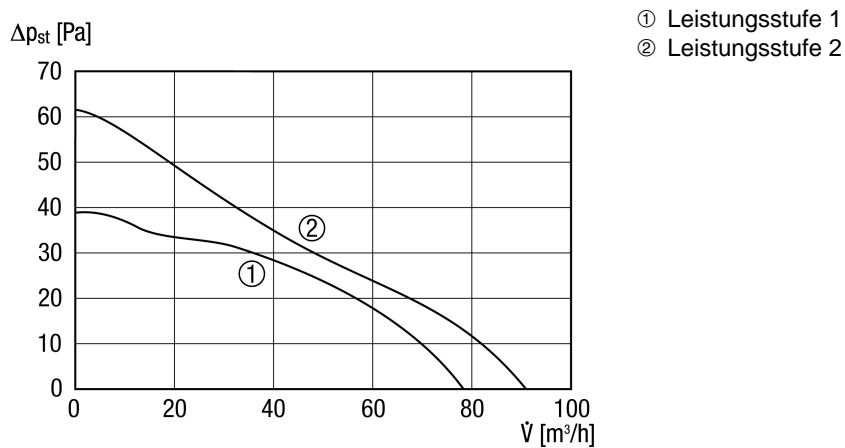

ECA 100 ipro F

Kurzinformation

Zweistufiger Kleinraumventilator mit Lichtsteuerung, DN 100

Einsatzbeispiele

Bad, WC, Abstellraum, Vorratsraum, Keller

Artikelnummer 0084.0202

Technische Daten

Ausführung	Lichtsteuerung
Fördervolumen	78 m ³ /h / 92 m ³ /h
Drehzahl	2.100 1/min / 2.500 1/min
Drehzahlsteuerbar	–
Reversierbarkeit	–
Spannungsart	Wechselstrom
Bemessungsspannung	230 V
Netzfrequenz	50 Hz
Nennleistung	6 W / 8 W
I _{Max}	0,06 A
Schutzart	IP X5
Netzzuleitung	3/5 x 1,5 mm ²
Einbauort	Decke / Wand
Einbauart	Aufputz
Einbaulage	beliebig
Material	Kunststoff
Farbe	verkehrsweiß, ähnlich RAL 9016
Gewicht	0,7 kg
Klappe	keine
Nennweite	100 mm
Breite	159 mm
Höhe	159 mm
Tiefe	130 mm
Fördermitteltemperatur bei I _{Max}	40 °C
Nachlaufzeit	0 min / 8 min / 17 min / 25 min
Einschaltverzögerung	0 s / 50 s / 90 s / 120 s
Schalldruckpegel	27 dB(A) / 32 dB(A) (Abstand 3 m, Freifeldbedingungen)
Verpackungseinheit	1 Stück
Sortiment	A

ECA 100 ipro F

GTIN (EAN)	4012799842026
------------	---------------

Kennlinie

Maßzeichnung [mm]

① Kabeleinführung