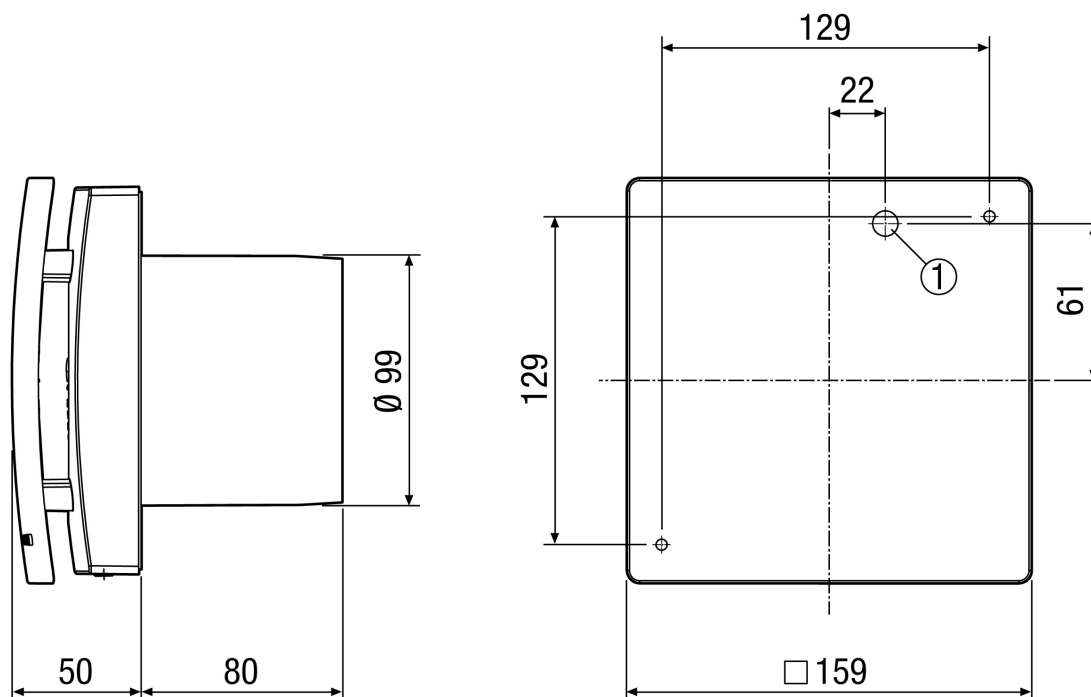

ECA 100 ipro F

Kurzinformation

Zweistufiger Kleinraumventilator mit Lichtsteuerung, DN 100

Einsatzbeispiele

Bad, WC, Abstellraum, Vorratsraum, Keller

Artikelnummer 0084.0202

Technische Daten

Ausführung	Lichtsteuerung
Fördervolumen	78 m ³ /h / 92 m ³ /h
Drehzahl	2.100 1/min / 2.500 1/min
Drehzahlsteuerbar	–
Reversierbarkeit	–
Spannungsart	Wechselstrom
Bemessungsspannung	230 V
Netzfrequenz	50 Hz
Nennleistung	6 W / 8 W
I _{Max}	0,06 A
Schutzart	IP X5
Netzzuleitung	3/5 x 1,5 mm ²
Einbauort	Decke / Wand
Einbauart	Aufputz
Einbaulage	beliebig
Material	Kunststoff
Farbe	verkehrsweiß, ähnlich RAL 9016
Gewicht	0,7 kg
Klappe	keine
Nennweite	100 mm
Breite	159 mm
Höhe	159 mm
Tiefe	130 mm
Fördermitteltemperatur bei I _{Max}	40 °C
Nachlaufzeit	0 min / 8 min / 17 min / 25 min
Einschaltverzögerung	0 s / 50 s / 90 s / 120 s
Schalldruckpegel	27 dB(A) / 32 dB(A) (Abstand 3 m, Freifeldbedingungen)
Verpackungseinheit	1 Stück
Sortiment	A

ECA 100 ipro F

GTIN (EAN)	4012799842026
------------	---------------

Kennlinie

Maßzeichnung [mm]

① Kabeleinführung