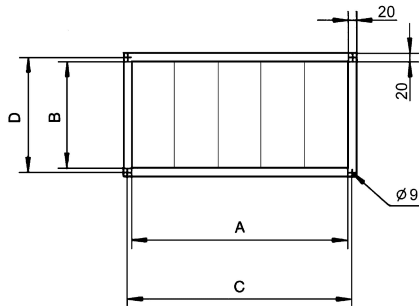

TFP 35-7

Kurzinformation

Luftfilter F7 für Kanaleinbau, Kanalmaße 700 mm x 400 mm

Artikelnummer 0149.0071

Technische Daten

Einbauort	Kanal
Einbaulage	senkrecht, waagrecht
Material Gehäuse	Stahlblech, verzinkt
Gewicht	14,41 kg
Filterart	Staub- und Pollenfilter
Filterklasse	F7
Kanalmaß	700 x 400 mm
Fördermitteltemperatur bei I_{Max}	70 °C
Sortiment	D
EAN	4012799490715

Kennlinie Druckverluste TFP-7

- ① TFP 22-7
- ② TFP 25-7
- ③ TFP 28-7
- ④ TFP 31-7
- ⑤ TFP 35-7
- ⑥ TFP 50-7
- ⑦ TFP 56-7

TFP 35-7

Maße [mm]

A	B	C	D	E
700	400	720	420	600