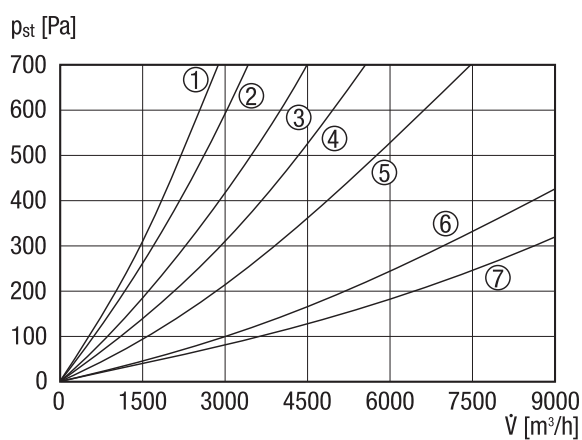

TFP 35-7

Kurzinformation

Luftfilter F7 für Kanaleinbau, Kanalmaße 700 mm x 400 mm

Artikelnummer 0149.0071

Technische Daten

Einbauort	Kanal
Einbaulage	senkrecht, waagrecht
Material Gehäuse	Stahlblech, verzinkt
Gewicht	14,41 kg
Filterart	Staub- und Pollenfilter
Filterklasse	F7
Kanalmaß	700 x 400 mm
Fördermitteltemperatur bei I_{Max}	70 °C
Sortiment	D
EAN	4012799490715

Kennlinie Druckverluste TFP-7

- ① TFP 22-7
- ② TFP 25-7
- ③ TFP 28-7
- ④ TFP 31-7
- ⑤ TFP 35-7
- ⑥ TFP 50-7
- ⑦ TFP 56-7

TFP 35-7

Maße [mm]

A	B	C	D	E
700	400	720	420	600