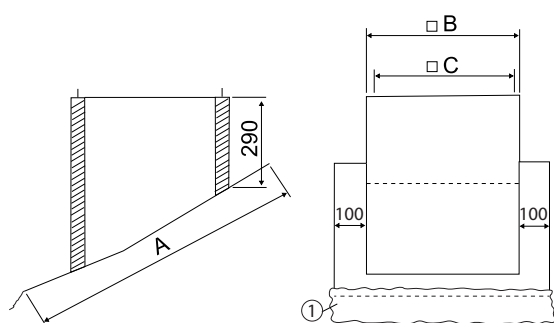

## Kurzinformation

Flachdachsockel zur Montage von Dachventilatoren auf Ziegeldächern, serienmäßige Ausführung bis 30° Dachneigung, DN 500 mm

Artikelnummer 0093.1029

## Technische Daten

Ausführung	bis 30° Dachneigung
Material Gehäuse	Stahlblech, verzinkt
Gewicht	47 kg
Geeignet für Nennweite	500 mm
Breite	1.045 mm
Höhe	290 mm
Tiefe	1.145 mm
Verpackungseinheit	1 Stück
Sortiment	C
GTIN (EAN)	4012799990352

## Maßzeichnung [mm]

A	B	C
1.145	845	800
① Bleischürze		