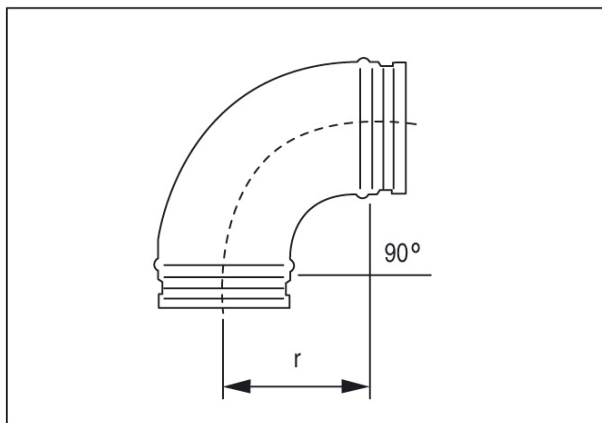

B90-125

Kurzinformation

90°-Bogen, gezogen für Wickelfalzrohre, inkl. Lippendichtung, DN 125. Für WS 170... Geräte zum Anschluss von Wickelfalzrohren, als Alternative zum Steckverbinder SVR 125.

Artikelnummer 0055.0312

Technische Daten

Einbauart	Unterputz
Material	Stahlblech
Nennweite	125 mm
Umgebungstemperatur	60 °C
Sortiment	K
EAN	4012799553120

Maße [mm]

DN = R

DN
125