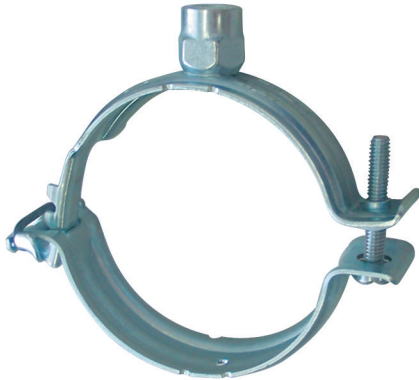

# MF-S63

## Kurzinformation

Befestigungsschelle für MF-F63

## Einsatzbeispiele

Einfamilienhaus, Mehrfamilienhaus, Gewerberaum, Büro, Wartezimmer

Artikelnummer 0018.0471

## Technische Daten

Luftrichtung	Be- und Entlüftung
Einbauort	Decke, Wand, Fußboden
Material	Stahlblech, verzinkt
Gewicht	0,09 kg
Geeignet für Nennweite	63 mm
Gewinde	M8 / M10
Schlüsselweite	SW 13
Sortiment	K
EAN	4012799184713