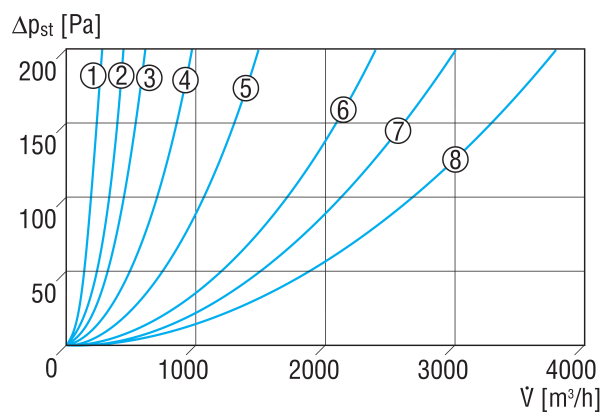

TFE 35-4

Kurzinformation

Luftfilter für Rohreinbau, DN355

Artikelnummer 0149.0081

Technische Daten

Einbaulage	senkrecht, waagrecht
Material Gehäuse	Stahlblech, verzinkt
Gewicht	12,11 kg
Filterklasse	G4
Nennweite	355 mm
Umgebungstemperatur	100 °C
Sortiment	C
EAN	4012799490814

Kennlinie

- ① TFE 10-4
- ② TFE 12-4
- ③ TFE 15-4, TFE 16-4
- ④ TFE 20-4
- ⑤ TFE 25-4
- ⑥ TFE 31-4
- ⑦ TFE 35-4
- ⑧ TFE 40-4

TFE 35-4

Maße [mm]

A	B	C	D	E
355	515	495	587	455