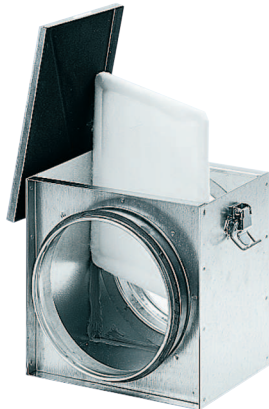

TFE 35-4

Kurzinformation

Luftfilter für Rohreinbau, DN355

Artikelnummer 0149.0081

Technische Daten

Einbaulage	senkrecht, waagrecht
Material Gehäuse	Stahlblech, verzinkt
Gewicht	12,11 kg
Filterklasse	G4
Nennweite	355 mm
Umgebungstemperatur	100 °C
Sortiment	C
EAN	4012799490814