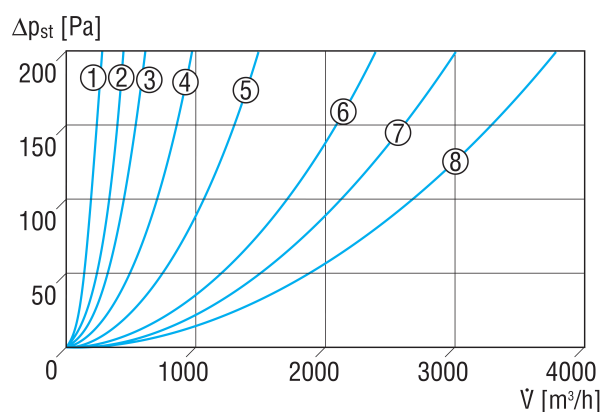

Kennlinie

- ① TFE 10-4
- ② TFE 12-4
- ③ TFE 15-4, TFE 16-4
- ④ TFE 20-4
- ⑤ TFE 25-4
- ⑥ TFE 31-4
- ⑦ TFE 35-4
- ⑧ TFE 40-4