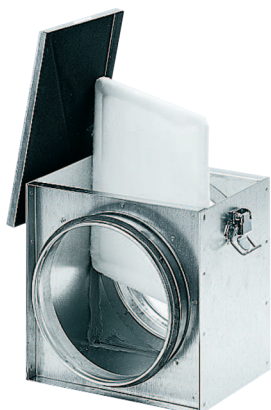

# TFE 31-4

## Kurzinformation

Luftfilter für Rohreinbau, DN315

Artikelnummer 0149.0080

## Technische Daten

Einbaulage	senkrecht, waagrecht
Material Gehäuse	Stahlblech, verzinkt
Gewicht	7,41 kg
Filterklasse	G4
Nennweite	315 mm
Umgebungstemperatur	100 °C
Sortiment	C
EAN	4012799490807