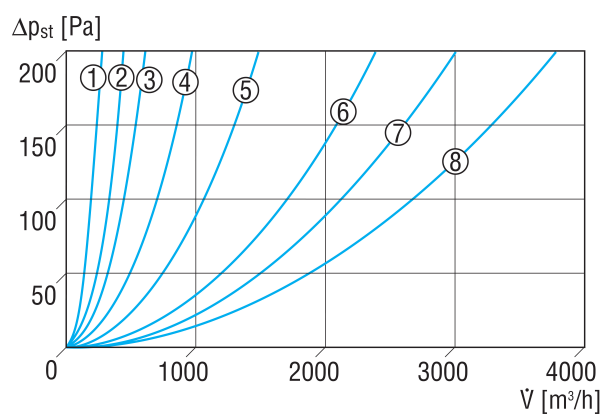

TFE 25-4

Kurzinformation

Luftfilter für Rohreinbau, DN 250, G4

Artikelnummer 0149.0079

Technische Daten

Einbaulage	senkrecht, waagrecht
Material Gehäuse	Stahlblech, verzinkt
Gewicht	5,045 kg
Filterklasse	G4
Nennweite	250 mm
Umgebungstemperatur	100 °C
Sortiment	C
EAN	4012799490791

Kennlinie

- ① TFE 10-4
- ② TFE 12-4
- ③ TFE 15-4, TFE 16-4
- ④ TFE 20-4
- ⑤ TFE 25-4
- ⑥ TFE 31-4
- ⑦ TFE 35-4
- ⑧ TFE 40-4

TFE 25-4

Maße [mm]

A	B	C	D	E
250	365	325	352	230