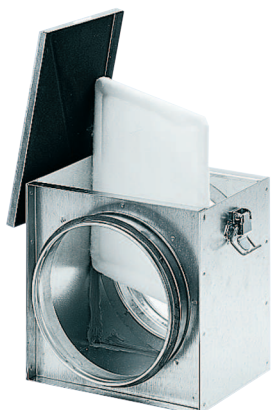

TFE 20-4

Kurzinformation

Luftfilter für Rohreinbau, DN 200, G4

Artikelnummer 0149.0078

Technische Daten

Einbaulage	senkrecht, waagrecht
Material Gehäuse	Stahlblech, verzinkt
Gewicht	3,445 kg
Filterklasse	G4
Nennweite	200 mm
Umgebungstemperatur	100 °C
Sortiment	C
EAN	4012799490784