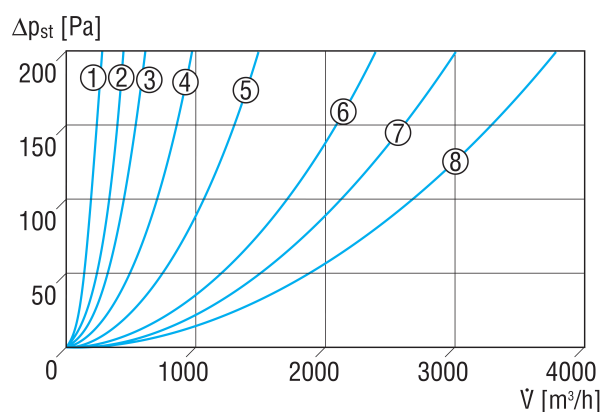

TFE 20-4

Kurzinformation

Luftfilter für Rohreinbau, DN 200, G4

Artikelnummer 0149.0078

Technische Daten

Einbaulage	senkrecht, waagrecht
Material Gehäuse	Stahlblech, verzinkt
Gewicht	3,445 kg
Filterklasse	G4
Nennweite	200 mm
Umgebungstemperatur	100 °C
Sortiment	C
EAN	4012799490784

Kennlinie

- ① TFE 10-4
- ② TFE 12-4
- ③ TFE 15-4, TFE 16-4
- ④ TFE 20-4
- ⑤ TFE 25-4
- ⑥ TFE 31-4
- ⑦ TFE 35-4
- ⑧ TFE 40-4

TFE 20-4

Maße [mm]

A	B	C	D	E
200	315	275	302	180