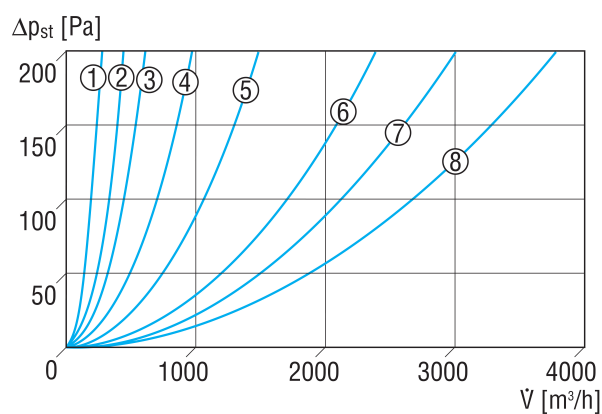

TFE 12-4

Kurzinformation

Luftfilter für Rohreinbau, DN 125, G4

Artikelnummer 0149.0075

Technische Daten

Einbaulage	senkrecht, waagrecht
Material Gehäuse	Stahlblech, verzinkt
Gewicht	2 kg
Filterklasse	G4
Nennweite	125 mm
Umgebungstemperatur	100 °C
Sortiment	C
EAN	4012799490753

Kennlinie

- ① TFE 10-4
- ② TFE 12-4
- ③ TFE 15-4, TFE 16-4
- ④ TFE 20-4
- ⑤ TFE 25-4
- ⑥ TFE 31-4
- ⑦ TFE 35-4
- ⑧ TFE 40-4

TFE 12-4

Maße [mm]

A	B	C	D	E
125	215	205	252	140