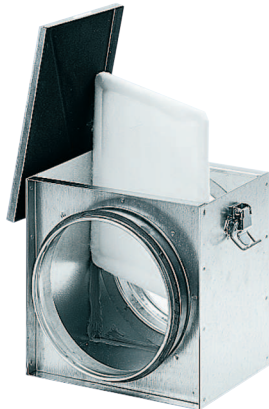

TFE 12-4

Kurzinformation

Luftfilter für Rohreinbau, DN 125, G4

Artikelnummer 0149.0075

Technische Daten

Einbaulage	senkrecht, waagrecht
Material Gehäuse	Stahlblech, verzinkt
Gewicht	2 kg
Filterklasse	G4
Nennweite	125 mm
Umgebungstemperatur	100 °C
Sortiment	C
EAN	4012799490753