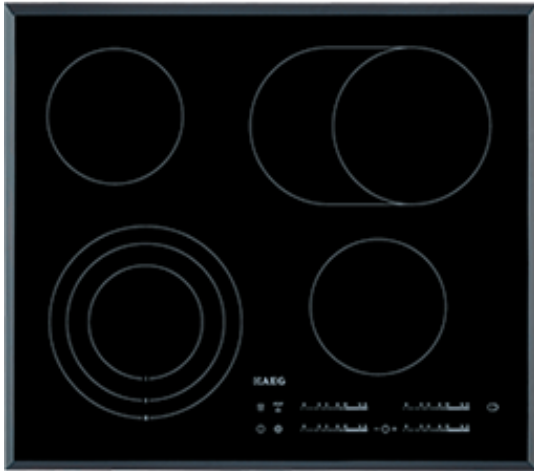

HK654070FB Einbaukochfeld

DirekTouch für den direkten Zugriff

Wählen Sie die gewünschten Einstellungen einfach und präzise per Fingerdruck. Durch das DirekTouch-System haben Sie einen direkten Zugriff auf alle Kochfeld-Bedienelemente.

Dieses Kochfeld bietet eine Vielzahl von Optionen zum Kochen: zwei normale Kochzonen, eine Dreikreis-Kochzone und eine ovale Mehrzweckkochzone.

Weitere Vorteile:

- OptiHeat-Kontrolle zur Optimierung des Energieverbrauchs
- Der CountUp-Timer zeigt genau an, wie lange ein Gericht schon gart

Produktspezifikationen:

- Autark-Kochfeld mit oben liegenden Bedienelementen
- Schnellaufglühende Kochzonen
- Facetten-Design
- Direct-Control Kochzonen-Ansteuerung
- STOP & GO Funktion
- Elektronische Anzeigen für alle Kochzonen
- Elektronische Automatikkochstellen
- Öko-Timer
- CountUp-Timer
- Kurzzeitwecker
- OptiHeat Control - 3stufige Restwärmeanzeige
- OffSound Control
- Kindersicherung
- Verriegelungsfunktion
- Leistungsabhängige Abschaltautomatik
- Kochzone vorne links: PROFI-Dreikreis-Kochzone, Schnellaufglühende Kochzone, 800/1600/2300W/120/175/210mm
- Kochzone hinten links: , Schnellaufglühend-Kochzone, 1200W/145mm
- Kochzone vorne rechts: Schnellaufglühende Kochzone, 1200W/145mm
- Kochzone hinten rechts: Bräterzone, schnellaufglühende Kochzone, 1500/2400W/170x265mm
- ProBox: Sonderzubehör für die Planung einer Schublade unter einem autarken Kochfeld
- Glasfarbe

Technische Daten:

- PNC : 949 595 012
- Einbauhöhe mm : 38
- Gerätehöhe mm :
- Gerätebreite mm : 620
- Gerätetiefe mm : 520
- Ausschnittmaß Breite mm : 560
- Ausschnittmaß Tiefe mm : 490
- Farbe : keine
- Rahmenfarbe :
- Art des Kochfeldes : Glaskeramik
- Kabellänge (m) : 1.5
- Anschlusswert (Watt) : 7100
- Anschluss-Spannung (Volt) : 220-240