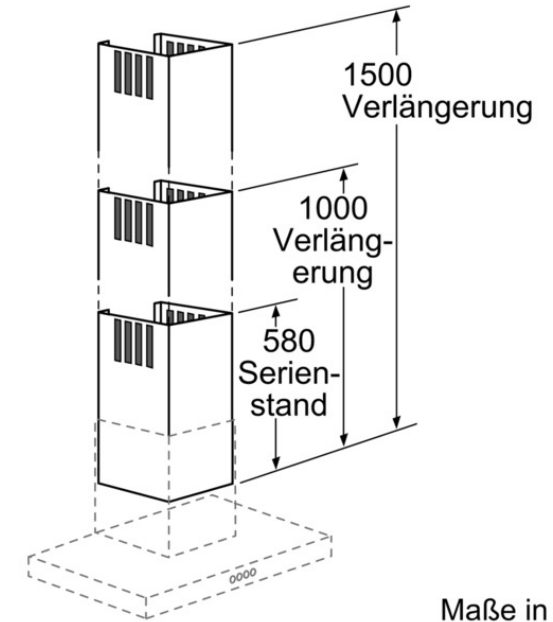

LZ12365
Kaminverlängerung 1500 mm
Edelstahl

Sonderzubehör

- Teleskopverlängerung 1500 mm für Wandesse
- Die Gesamtgeräteeöhe kann um 480 mm - 920 mm verlängert werden
- Einsetzbar für Abluft- und Umluftbetrieb
- Verlängerung mit Umluftschlitzen

Integriertes Zubehör

Sonderzubehör

Verfügbare Farbvarianten

Technische Daten

Ausstattungsmerkmale

Produktgruppe : Dunstabzug
Marke : Siemens
Produktbezeichnung/-familie :
Sortimentsergaenzung
Internationale Bestellbezeichnung :
LZ12365
Kundendienst Material Nr. :
00000000000704535
EAN-Nummer : 4242003542613
Höhe verpacktes Gerät (mm) : 1710
Tiefe verpacktes Produkt (mm) : 330
Breite verpacktes Gerät (mm) : 460
Nettogewicht (kg) : 7.93
Bruttogewicht (kg) : 12.40

Verbrauchs und Anschlusswerte

Siemens
LZ12365
Kaminverlängerung 1500 mm

Vorgänger:
LZ12360

Nachfolger:

EAN-Nr.:
4242003542613

Vertriebsprogramm:

LZ12365
Kaminverlängerung 1500 mm
Edelstahl

Maße in mm

Maße in mm