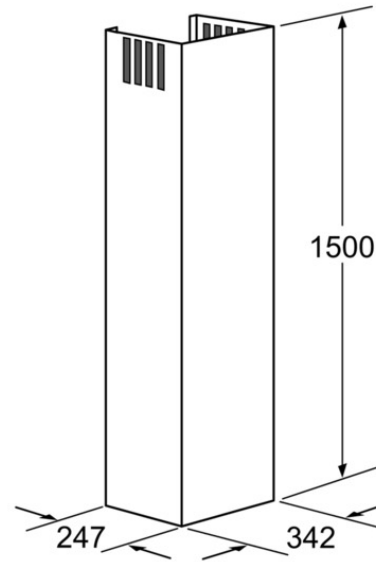

LZ12365
Kaminverlängerung 1500 mm
Edelstahl

Sonderzubehör

- Teleskopverlängerung 1500 mm für Wandesse
- Die Gesamtgeräteeöhe kann um 480 mm - 920 mm verlängert werden
- Einsetzbar für Abluft- und Umluftbetrieb
- Verlängerung mit Umluftschlitzen

Integriertes Zubehör

Sonderzubehör

Verfügbare Farbvarianten

Technische Daten

Ausstattungsmerkmale

Produktgruppe : Dunstabzug
Marke : Siemens
Produktbezeichnung/-familie :
Sortimentsergaenzung
Internationale Bestellbezeichnung :
LZ12365
Kundendienst Material Nr. :
00000000000704535
EAN-Nummer : 4242003542613
Höhe verpacktes Gerät (mm) : 1710
Tiefe verpacktes Produkt (mm) : 330
Breite verpacktes Gerät (mm) : 460
Nettogewicht (kg) : 7.93
Bruttogewicht (kg) : 12.40

Verbrauchs und Anschlusswerte

Siemens
LZ12365
Kaminverlängerung 1500 mm

Vorgänger:
LZ12360

Nachfolger:

EAN-Nr.:
4242003542613

Vertriebsprogramm:

LZ12365
Kaminverlängerung 1500 mm
Edelstahl

Maße in mm

Maße in mm