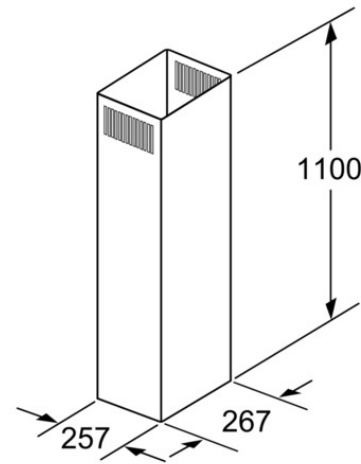

LZ12275
Kaminverlängerung 1100 mm
Edelstahl

Sonderzubehör

- Teleskopverlängerung für Inselesse
- Die Gesamtgeräteeöhe kann um max. 520 mm verlängert werden
- Einsetzbar für Abluft- und Umluftbetrieb
- Verlängerung mit Umluftschlitzen
- Zusätzlich wird eine Montageturmverlängerung 500 mm benötigt

Integriertes Zubehör

Sonderzubehör

Verfügbare Farbvarianten

Technische Daten

Ausstattungsmerkmale
Produktgruppe : Dunstabzug
Marke : Siemens
Produktbezeichnung/-familie :
Sortimentsergaenzung
Internationale Bestellbezeichnung :
LZ12275
Kundendienst Material Nr. :
00000000000704533
EAN-Nummer : 4242003542637
Höhe verpacktes Gerät (mm) : 1670
Tiefe verpacktes Produkt (mm) : 334
Breite verpacktes Gerät (mm) : 327
Nettogewicht (kg) : 9.76
Bruttogewicht (kg) : 12.28

Verbrauchs und Anschlusswerte

Siemens
LZ12275
Kaminverlängerung 1100 mm
Vorgänger:
Nachfolger:

EAN-Nr.:
4242003542637
Vertriebsprogramm:

LZ12275
Kaminverlängerung 1100 mm
Edelstahl

Maße in mm

Maße in mm