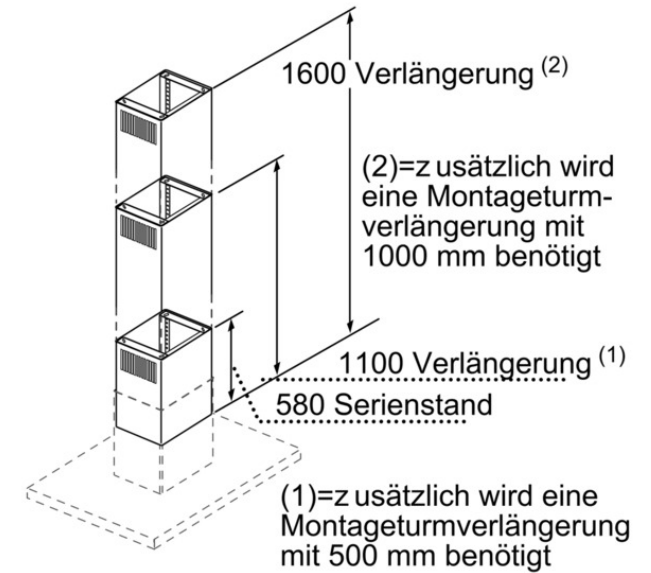

LZ12275
Kaminverlängerung 1100 mm
Edelstahl

Sonderzubehör

- Teleskopverlängerung für Inselesse
- Die Gesamtgeräteeöhe kann um max. 520 mm verlängert werden
- Einsetzbar für Abluft- und Umluftbetrieb
- Verlängerung mit Umluftschlitzen
- Zusätzlich wird eine Montageturmverlängerung 500 mm benötigt

Integriertes Zubehör

Sonderzubehör

Verfügbare Farbvarianten

Technische Daten

Ausstattungsmerkmale
Produktgruppe : Dunstabzug
Marke : Siemens
Produktbezeichnung/-familie :
Sortimentsergaenzung
Internationale Bestellbezeichnung :
LZ12275
Kundendienst Material Nr. :
00000000000704533
EAN-Nummer : 4242003542637
Höhe verpacktes Gerät (mm) : 1670
Tiefe verpacktes Produkt (mm) : 334
Breite verpacktes Gerät (mm) : 327
Nettogewicht (kg) : 9.76
Bruttogewicht (kg) : 12.28

Verbrauchs und Anschlusswerte

Siemens
LZ12275
Kaminverlängerung 1100 mm
Vorgänger:
Nachfolger:

EAN-Nr.:
4242003542637
Vertriebsprogramm:

LZ12275
Kaminverlängerung 1100 mm
Edelstahl

Maße in mm

Maße in mm