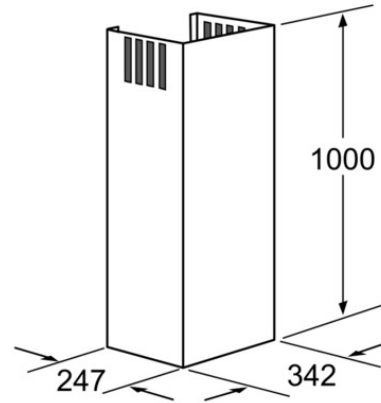

LZ12265
Kaminverlängerung 1000 mm
Edelstahl

Sonderzubehör

- Teleskopverlängerung 1000 mm für Wandesse
- Die Gesamtgeräteeöhe kann um max. 420 mm verlängert werden
- Einsetzbar für Abluft- und Umluftbetrieb
- Verlängerung mit Umluftschlitzen

Integriertes Zubehör

Sonderzubehör

Verfügbare Farbvarianten

Technische Daten

Ausstattungsmerkmale

Produktgruppe : Dunstabzug
Marke : Siemens
Produktbezeichnung/-familie :
Sortimentsergaenzung
Internationale Bestellbezeichnung :
LZ12265
Kundendienst Material Nr. :
00000000000704540
EAN-Nummer : 4242003542606
Höhe verpacktes Gerät (mm) : 1230
Tiefe verpacktes Produkt (mm) : 420
Breite verpacktes Gerät (mm) : 315
Nettogewicht (kg) : 3.92
Bruttogewicht (kg) : 6.86

Verbrauchs und Anschlusswerte

Siemens
LZ12265
Kaminverlängerung 1000 mm

Vorgänger:
LZ12260

Nachfolger:

EAN-Nr.:
4242003542606

Vertriebsprogramm:

LZ12265
Kaminverlängerung 1000 mm
Edelstahl

Maße in mm

Maße in mm