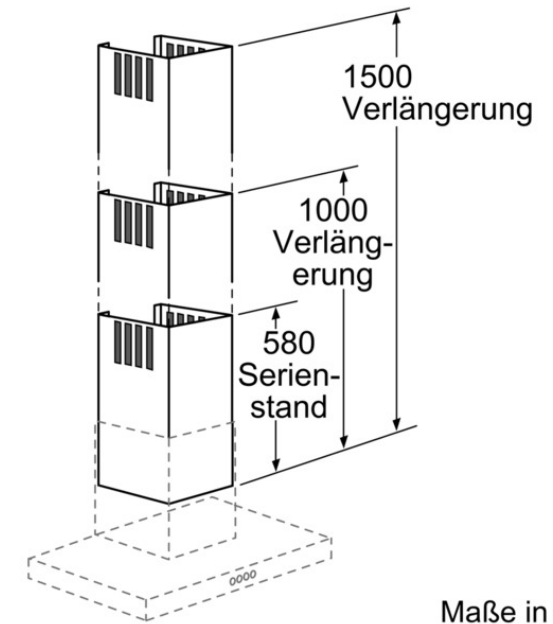

LZ12265
Kaminverlängerung 1000 mm
Edelstahl

Sonderzubehör

- Teleskopverlängerung 1000 mm für Wandesse
- Die Gesamtgeräteeöhe kann um max. 420 mm verlängert werden
- Einsetzbar für Abluft- und Umluftbetrieb
- Verlängerung mit Umluftschlitzen

Integriertes Zubehör

Sonderzubehör

Verfügbare Farbvarianten

Technische Daten

Ausstattungsmerkmale

Produktgruppe : Dunstabzug
Marke : Siemens
Produktbezeichnung/-familie :
Sortimentsergaenzung
Internationale Bestellbezeichnung :
LZ12265
Kundendienst Material Nr. :
00000000000704540
EAN-Nummer : 4242003542606
Höhe verpacktes Gerät (mm) : 1230
Tiefe verpacktes Produkt (mm) : 420
Breite verpacktes Gerät (mm) : 315
Nettogewicht (kg) : 3.92
Bruttogewicht (kg) : 6.86

Verbrauchs und Anschlusswerte

Siemens
LZ12265
Kaminverlängerung 1000 mm

Vorgänger:
LZ12260

Nachfolger:

EAN-Nr.:
4242003542606

Vertriebsprogramm:

LZ12265
Kaminverlängerung 1000 mm
Edelstahl

Maße in mm

Maße in mm