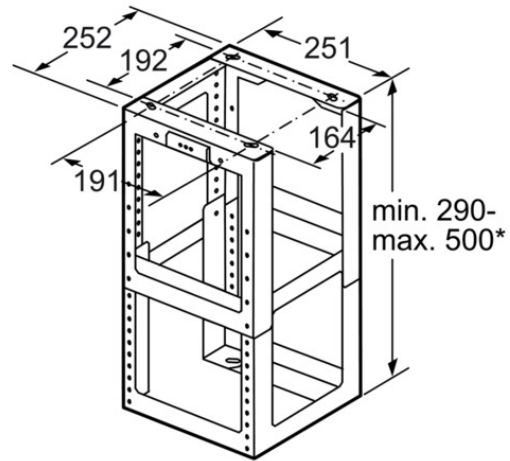

LZ12500
Montageturmverlängerung 500 mm

Sonderzubehör

- Montageturmverlängerung für Inselesse
- Für eine Kaminhöhe von 1100 - 1500 mm. Die Gerätehöhe ist abhängig von der Bauform (Korpushöhe)

Integriertes Zubehör

Sonderzubehör

Verfügbare Farbvarianten

Technische Daten

Ausstattungsmerkmale

Produktgruppe : Dunstabzug
Marke : Siemens
Produktbezeichnung/-familie :
Sortimentsergaenzung
Internationale Bestellbezeichnung :
LZ12500
Kundendienst Material Nr. :
00000000000704642
EAN-Nummer : 4242003445433
Höhe verpacktes Gerät (mm) : 320
Tiefe verpacktes Produkt (mm) : 314
Breite verpacktes Gerät (mm) : 309
Nettogewicht (kg) : 3.00
Bruttogewicht (kg) : 3.92

Verbrauchs und Anschlusswerte

Siemens
LZ12500
Montageturmverlängerung 500 mm

Vorgänger:

Nachfolger:

EAN-Nr.:
4242003445433

Vertriebsprogramm:

LZ12500
Montageturmverlängerung 500 mm

* höhenverstellbar in
10 mm Abständen

Maße in mm