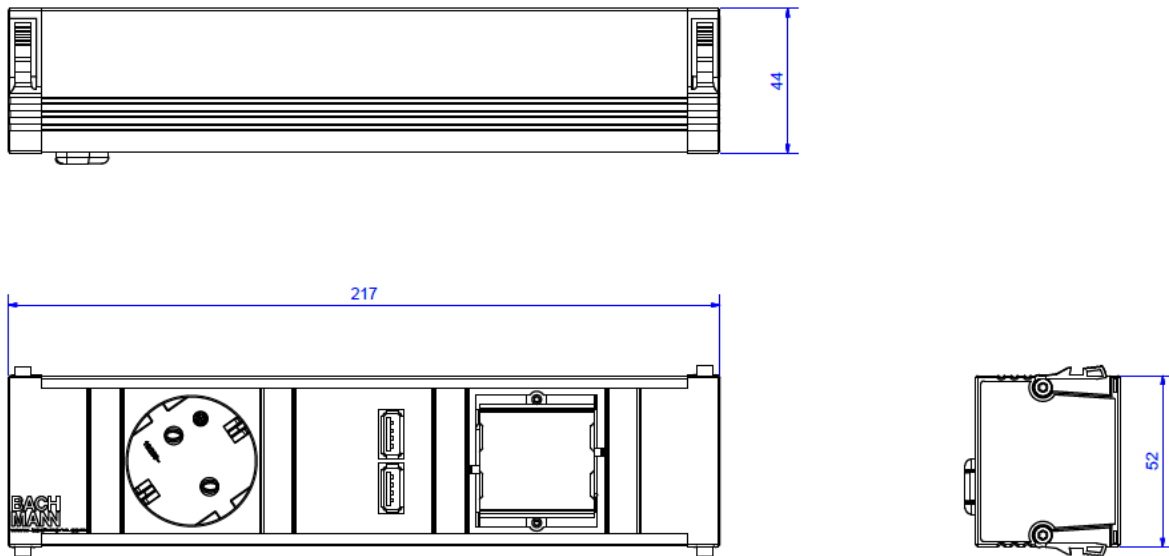

Skizze / Bild

<p>Coni 1xSchuko 1xABD 1xUSB Doppelcharger mit 0,10m H05VV-F3G1,5mm² mit GST18i3 Steckverbinder</p> <p>Steckdosen:</p> <ul style="list-style-type: none"> Nach IEC 60884, VDE 0620-1 2-polig mit Schutzkontakt, mit Kinderschutz 16A/3680W, AC250V, IP20, 35° schwarz <p>USB Charger:</p> <ul style="list-style-type: none"> 5,2V/2,15A Doppelcharger <p>Custom Module:</p> <ul style="list-style-type: none"> 1x ABD für Custom Module <p>Anschluss:</p> <ul style="list-style-type: none"> Stromeingang 0,10m H05VV-F3G1,5mm² Leitung (halogenfrei) und GST18i3 Steckverbinder <p>Profil:</p> <ul style="list-style-type: none"> ALU eloxiert <p>Kunststoff:</p> <ul style="list-style-type: none"> PA 6 GF, schwarz, Glühdrahtprüfung bis 850°C <p>Endkappen:</p> <ul style="list-style-type: none"> Genietet, nicht wiederanschließbar <p>Abmessungen (Länge x Breite x Höhe) in mm:</p> <ul style="list-style-type: none"> Gemäß Zeichnung <p>Lieferform:</p> <ul style="list-style-type: none"> Im Polybeutel verpackt <p>Lieferumfang:</p> <ul style="list-style-type: none"> 1x Steckdoseneinheit Coni 	<p>Coni 1xSchuko 1xcover for Custom Modules with 0,10m H05VV-F3G1,5mm² with GST18i3 connector</p> <p>Sockets:</p> <ul style="list-style-type: none"> According IEC 60884, VDE 0620-1 2-pole with earthing contact, incl. child protection 16A/3680W, AC250V, IP20, 35° Black <p>USB Charger:</p> <ul style="list-style-type: none"> 5,2V/2,15A Double charger <p>Custom Module:</p> <ul style="list-style-type: none"> 1x cover for custom modules <p>Connection:</p> <ul style="list-style-type: none"> Power input 0,1m H05VV-F3G1,5mm² (halogene free) and GST18 plug <p>Profile:</p> <ul style="list-style-type: none"> aluminum anodized <p>Plastic material:</p> <ul style="list-style-type: none"> PA 6 GF, black, glow wire resistant up to 850°C <p>Endcaps:</p> <ul style="list-style-type: none"> With rivets, non rewirable <p>Measurements (length x width x height):</p> <ul style="list-style-type: none"> According to drawing <p>Packing:</p> <ul style="list-style-type: none"> In polybag <p>Extent of delivery:</p> <ul style="list-style-type: none"> 1x PDU CONI
---	---