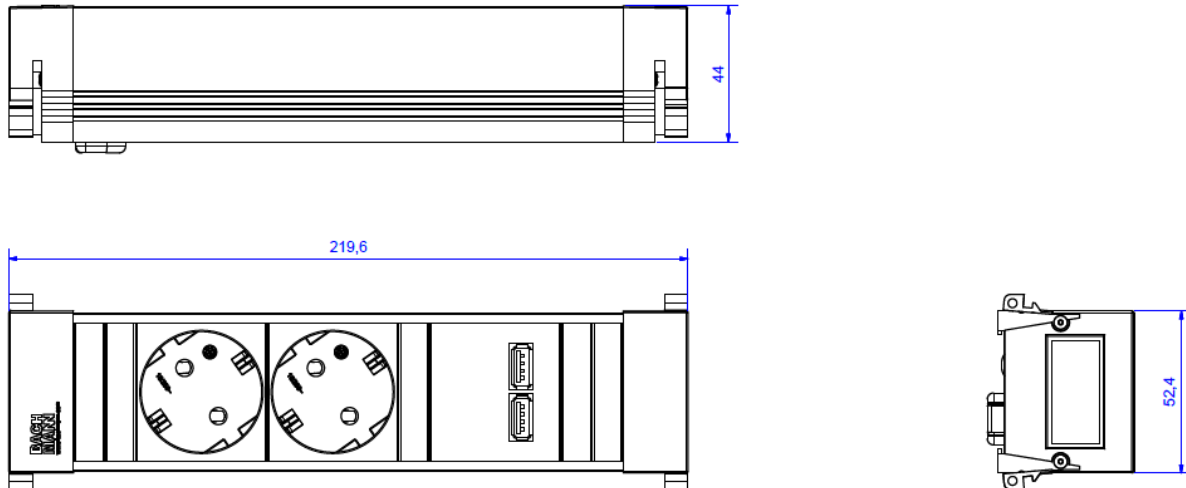

Skizze / Bild

Power Frame 2xSchutzkontaktsteckdose 1xUSB Doppelcharger mit 0,1m H05VV-F 3G1,5mm² GST18i3 Stecker	Power Frame 2xGerman type sockets 1xdouble charger with 0,1m H05VV-F3G1,5mm² with GST18/3 plug
Steckdosen: <ul style="list-style-type: none"> Nach IEC 60884, VDE 0620-1 2-polig mit Schutzkontakt, mit Kinderschutz 16A/3680W, AC250V, IP20, 35° schwarz 	Steckdosen: <ul style="list-style-type: none"> According IEC 60884, VDE 0620-1 2-pole with earthing contact, incl. child protection 16A/3680W, AC250V, IP20, 35° Black
USB Charger: <ul style="list-style-type: none"> 5,2V/2,15A Doppelcharger 	USB Charger: <ul style="list-style-type: none"> 5,2V/2,15A Double charger
Anschluss: <ul style="list-style-type: none"> Nicht wiederanschließbar, Endkappen genietet 0,1m H05VV-F 3G1,5mm² schwarz mit Wieland GST18/3 Stecker schwarz verriegelbar 	Connection: <ul style="list-style-type: none"> Non-rewireable, riveted endcaps 0,1m H05VV-F 3G1,5mm² black with Wieland GST18/3 plug black lockable
Material: <ul style="list-style-type: none"> Kunststoff: PA6 GF 30 V1 , Glühdraht-Prüfung bis 850°C Profil und Rückenblende: Aluminium 	Material: <ul style="list-style-type: none"> Plastic: PA6 GF 30 V1, glow wire resistant up to 850°C Profile and back cover: Aluminum
Abmessungen: <ul style="list-style-type: none"> Siehe Zeichnung 	Measurements: <ul style="list-style-type: none"> According to drawing
Lieferform: <ul style="list-style-type: none"> In Polybeutel verpackt 	Packing: <ul style="list-style-type: none"> In polybag packed
Lieferumfang: <ul style="list-style-type: none"> 1x Steckdosenleiste 	Extent of delivery: <ul style="list-style-type: none"> 1x socket strip