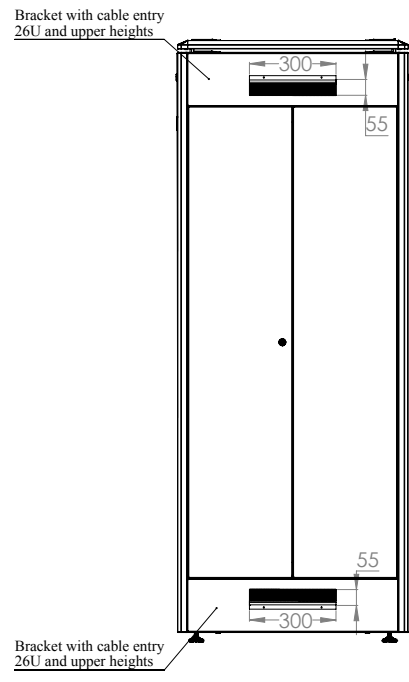

DIGITUS[®] Netzwerkschrank Unique Serie

19" DIGITUS[®] Unique Netzwerkschrank I 800mm Breite x 800mm Tiefe

BOTTOM VIEW

FRONT VIEW

SIDE VIEW

REAR VIEW

TOP VIEW

DIGITUS® Netzwerkschrank Unique Serie

19" DIGITUS® Unique Netzwerkschrank I 800mm Breite x 1000mm Tiefe

BOTTOM VIEW

FRONT VIEW

SIDE VIEW

REAR VIEW

TOP VIEW

DIGITUS® Netzwerkschrank Unique Serie

Detallierte Produktabbildungen