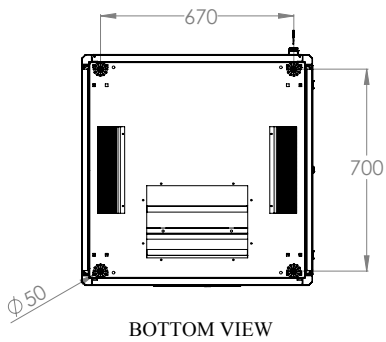

Artikel Information Netzwerkschrank Unique Serie 800 mm Breite x 1000 mm Tiefe

DN-19 26U-8/10-1	DIGITUS® 26HE Netzwerkschrank 1342x800x1000mm, grau RAL7035
DN-19 42U-8/10-1	DIGITUS® 42HE Netzwerkschrank 2035x800x1000mm, grau RAL7035
DN-19 42U-8/10-B-1	DIGITUS® 42HE Netzwerkschrank 2035x800x1000mm, schwarz RAL9005
DN-19 47U-8/10-1	DIGITUS® 47HE Netzwerkschrank 2244x800x1000mm, grau RAL7035

DIGITUS[®] Netzwerkschrank Unique Serie

19" DIGITUS[®] Unique Netzwerkschrank I 800mm Breite x 800mm Tiefe

BOTTOM VIEW

FRONT VIEW

SIDE VIEW

REAR VIEW

TOP VIEW

DIGITUS® Netzwerkschrank Unique Serie

19" DIGITUS® Unique Netzwerkschrank I 800mm Breite x 1000mm Tiefe

BOTTOM VIEW

FRONT VIEW

SIDE VIEW

REAR VIEW

TOP VIEW

DIGITUS® Netzwerkschrank Unique Serie

Detallierte Produktabbildungen