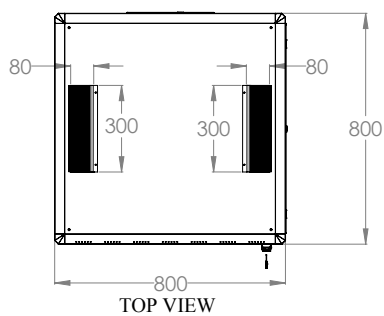

DIGITUS[®] Netzwerkschrank Unique Serie

19" DIGITUS[®] Unique Netzwerkschrank I 800mm Breite x 800mm Tiefe

BOTTOM VIEW

FRONT VIEW

SIDE VIEW

REAR VIEW

TOP VIEW

DIGITUS® Netzwerkschrank Unique Serie

19" DIGITUS® Unique Netzwerkschrank I 800mm Breite x 1000mm Tiefe

BOTTOM VIEW

FRONT VIEW

SIDE VIEW

REAR VIEW

TOP VIEW

DIGITUS® Netzwerkschrank Unique Serie

Detallierte Produktabbildungen