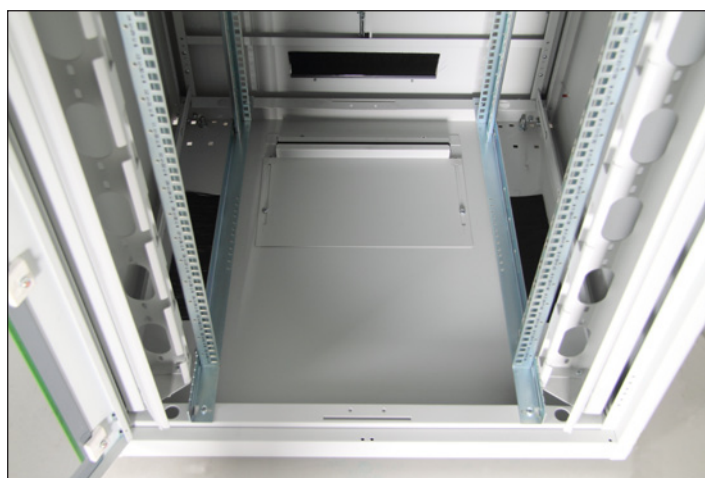

Features wie die Kennzeichnung der Höheneinheiten auf den Profilschienen, die einfache und schnelle Montage der Türen und Seitenteile, sowie eine variable Installation der vorderen und hinteren Profilschienen in der Tiefe machen das Produkt attraktiv für Installateure. Das unglaubliche Design der Unique Serie wird mit der Fronttür aus Sicherheitsblech mit Stahlrahmen und Schwenkhebelgriff abgerundet. Der Türanschlag kann wahlweise von links auf rechts geändert werden.

Die Unique Serie ist in unterschiedlichen Größen verfügbar, von 22 Höheneinheiten bis zu 47 Höheneinheiten. Zudem sind unterschiedliche Tiefen von 800mm und 1000 mm im Portfolio der Unique Serie. Jeder Schrank enthält eine abschließbare Fronttür mit Sicherheitsglaseinsatz, eine abschließbare Stahlrücktür und abschließbaren Seitenwände. Außerdem beinhaltet der Lieferumfang 2 Sätze tiefenverstellbare Profilschienen, Kabeleinführung und Bürstenleiste. Darüber hinaus ist das Dach für ein Lüfterelement vorbereitet. Eine große Auswahl an DIGITUS® Zubehör ist erhältlich, um den Schrank den Bedürfnissen der Endanwender anzupassen.

19" DIGITUS® Unique Netzwerkschrank I 800mm Breite x 1000mm Tiefe

BOTTOM VIEW

FRONT VIEW

SIDE VIEW

REAR VIEW

TOP VIEW

DIGITUS® Netzwerkschrank Unique Serie

Detallierte Produktabbildungen