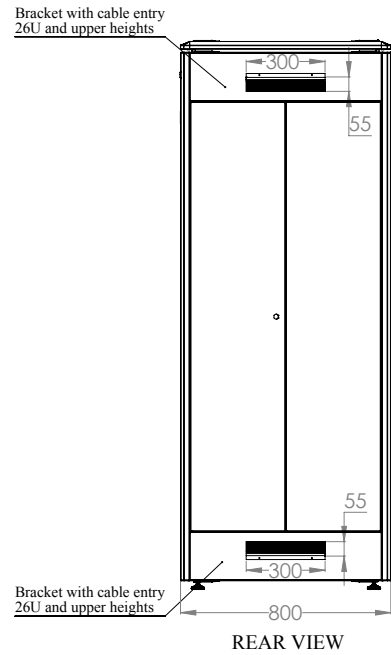

DIGITUS[®] Netzwerkschrank Unique Serie

19" DIGITUS[®] Unique Netzwerkschrank I 800mm Breite x 800mm Tiefe

BOTTOM VIEW

FRONT VIEW

SIDE VIEW

REAR VIEW

TOP VIEW

DIGITUS® Netzwerkschrank Unique Serie

19" DIGITUS® Unique Netzwerkschrank I 800mm Breite x 1000mm Tiefe

BOTTOM VIEW

FRONT VIEW

SIDE VIEW

REAR VIEW

TOP VIEW

DIGITUS® Netzwerkschrank Unique Serie

Detallierte Produktabbildungen