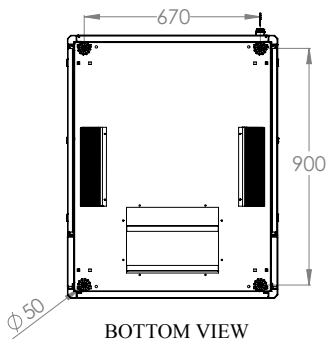

DIGITUS[®] Netzwerkschrank Unique Serie

19" DIGITUS[®] Unique Netzwerkschrank I 800mm Breite x 800mm Tiefe

BOTTOM VIEW

FRONT VIEW

SIDE VIEW

REAR VIEW

TOP VIEW

DIGITUS® Netzwerkschrank Unique Serie

19" DIGITUS® Unique Netzwerkschrank I 800mm Breite x 1000mm Tiefe

BOTTOM VIEW

FRONT VIEW

SIDE VIEW

REAR VIEW

TOP VIEW

DIGITUS® Netzwerkschrank Unique Serie

Detallierte Produktabbildungen