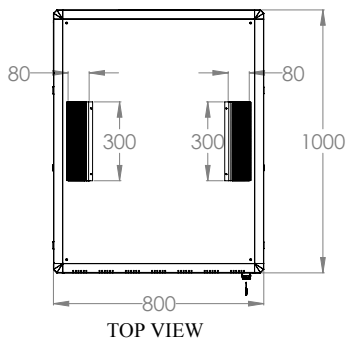

DIGITUS[®] Netzwerkschrank Unique Serie

19" DIGITUS[®] Unique Netzwerkschrank I 800mm Breite x 800mm Tiefe

BOTTOM VIEW

FRONT VIEW

SIDE VIEW

REAR VIEW

TOP VIEW

DIGITUS® Netzwerkschrank Unique Serie

19" DIGITUS® Unique Netzwerkschrank I 800mm Breite x 1000mm Tiefe

BOTTOM VIEW

FRONT VIEW

SIDE VIEW

REAR VIEW

TOP VIEW

DIGITUS® Netzwerkschrank Unique Serie

Detallierte Produktabbildungen