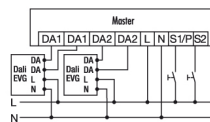

Hinweis: Es können max. 10 "Slave"-Geräte an einen "Master" angeschlossen werden. Die Montageleitungs-länge zwischen "Master" und "Slave" sollte 100 m nicht überschreiten.

Bestellbezeichnung
PD-C360i/8 DUO DALI opal-matt

Bestellnummer
EP10427442

EAN Code
4015120427442

Maße in mm

SCHALTPLÄNE

Standardbetrieb

Standardbetrieb mit zusätzlicher Ansteuerung durch Schlieftaster. Bei Bedarf kann das Licht durch den Taster manuell ein- bzw. ausgeschaltet werden.

Master-Slave-Schaltung: Das Master-Gerät schaltet angeschlossene Verbraucher je nach eingestellten Parametern. Die Slave-Geräte dienen nur der Präsenzerfassung und geben bei erkannter Bewegung einen Impuls an das Master-Gerät. Achtung: Es können max. 10 Slave-Geräte an ein Master-Gerät angeschlossen werden.