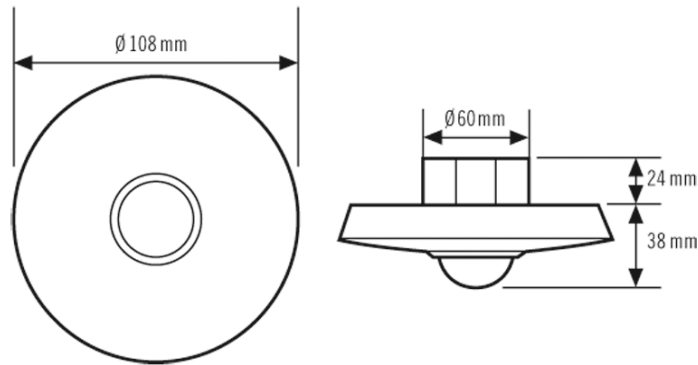

Technische Daten:

Netzspannung	230 V/50 Hz
Leistungsaufnahme ca.	< 0,6 W
Erfassungsbereich	360°
Reichweite	ca. 8 m im Ø, bei einer Montagehöhe von 3 m
Einstellmöglichkeiten	elektronisch über Infrarot-Fernbedienungen Mobil-PDi/DALI, Mobil-PDi/User, Mobil-PDi/MDi-universal und X-REMOTE (separat bestellen)
Zulässige Umgebungstemperatur	0 °C...+50 °C
Schutzart	IP 20 als Unterputz-Version, IP 20/IP 54 mit Aufputzdose (separat bestellen), IP 20 als Deckeneinbau-Version (Einbau-Set separat bestellen)
Schutzklasse	II
Montageart	Deckenmontage
Gehäusematerial	UV-stabilisiertes Polycarbonat
Abmessungen ca.	Höhe 62 mm, Ø 108 mm
Einbaumaß	Einbautiefe 24 mm, Einbaulochmaß Ø 60 mm
Anschlussklemme	2,5 mm ² / 1,5 mm ²
Lieferumfang	inklusive Linsenmaske
Slave-Eingang	ja
Ansteuerbare DALI-EVGs	max. 25 Stück pro DALI/DSI-Ausgang
Kanal 1	Schalten/Dimmen
Tastereingang	ja
Nachlaufzeit	ca. 1 Min. - 240 Min.
DALI Ausgang 1	2-polige DALI/DSI-Steuerleitung/ Broadcast
Lichtmessung	Mischlicht
Lichtwert	ca. 5 - 2000 Lux
Orientierungslicht	10 % bis 40 % Lichtleistung
Nachlaufzeit	ca. 1 Min. - 60 Min.
Orientierungslicht	
Kanal 2	Schalten/Dimmen
Tastereingang	ja
Nachlaufzeit Kanal 2	ca. 1 Min. - 240 Min.
DALI/DSI-Ausgang 2	2-polige DALI/DSI-Steuerleitung/ Broadcast

Hinweis: Es können max. 10 "Slave"-Geräte an einen "Master" angeschlossen werden. Die Montageleitungs-länge zwischen "Master" und "Slave" sollte 100 m nicht überschreiten.

Bestellbezeichnung
PD-C360i/8 DUO DALI opal-matt

Bestellnummer
EP10427442

EAN Code
4015120427442

Maße in mm

SCHALTPLÄNE

Standardbetrieb

Standardbetrieb mit zusätzlicher Ansteuerung durch Schlieftaster. Bei Bedarf kann das Licht durch den Taster manuell ein- bzw. ausgeschaltet werden.