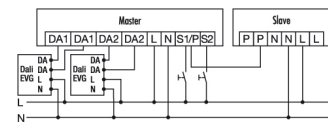

Hinweis: Es können max. 10 "Slave"-Geräte an einen "Master" angeschlossen werden. Die Montageleitungs-länge zwischen "Master" und "Slave" sollte 100 m nicht überschreiten.

Bestellbezeichnung
PD-C360i/8 DUO DALI opal-matt

Bestellnummer
EP10427442

EAN Code
4015120427442

Maße in mm

SCHALTPLÄNE

Standardbetrieb

Standardbetrieb mit zusätzlicher Ansteuerung durch Schlieftaster. Bei Bedarf kann das Licht durch den Taster manuell ein- bzw. ausgeschaltet werden.

Master-Slave-Schaltung: Das Master-Gerät schaltet angeschlossene Verbraucher je nach eingestellten Parametern. Die Slave-Geräte dienen nur der Präsenzerfassung und geben bei erkannter Bewegung einen Impuls an das Master-Gerät. Achtung: Es können max. 10 Slave-Geräte an ein Master-Gerät angeschlossen werden.