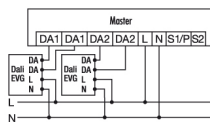

Hinweis: Es können max. 10 "Slave"-Geräte an einen "Master" angeschlossen werden. Die Montageleitungs-länge zwischen "Master" und "Slave" sollte 100 m nicht überschreiten.

Bestellbezeichnung
PD-C360i/8 DUO DALI opal-matt

Bestellnummer
EP10427442

EAN Code
4015120427442

Maße in mm

SCHALTPLÄNE

Standardbetrieb

Standardbetrieb mit zusätzlicher Ansteuerung durch Schlieftaster. Bei Bedarf kann das Licht durch den Taster manuell ein- bzw. ausgeschaltet werden.

Master-Slave-Schaltung: Das Master-Gerät schaltet angeschlossene Verbraucher je nach eingestellten Parametern. Die Slave-Geräte dienen nur der Präsenzerfassung und geben bei erkannter Bewegung einen Impuls an das Master-Gerät. Achtung: Es können max. 10 Slave-Geräte an ein Master-Gerät angeschlossen werden.