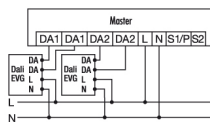

Hinweis: Es können max. 10 "Slave"-Geräte an einen "Master" angeschlossen werden. Die Montageleitungs-länge zwischen "Master" und "Slave" sollte 100 m nicht überschreiten.

Bestellbezeichnung  
PD-C360i/24 DUO DALI opal-matt

Bestellnummer  
EP10427459

EAN Code  
4015120427459

Maße in mm

SCHALTPLÄNE

Standardbetrieb

Standardbetrieb mit zusätzlicher Ansteuerung durch Schlieftaster. Bei Bedarf kann das Licht durch den Taster manuell ein- bzw. ausgeschaltet werden.

Master-Slave-Schaltung: Das Master-Gerät schaltet angeschlossene Verbraucher je nach eingestellten Parametern. Die Slave-Geräte dienen nur der Präsenzerfassung und geben bei erkannter Bewegung einen Impuls an das Master-Gerät. Achtung: Es können max. 10 Slave-Geräte an ein Master-Gerät angeschlossen werden.