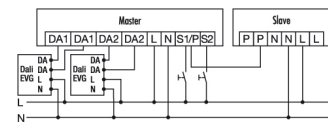

Hinweis: Es können max. 10 "Slave"-Geräte an einen "Master" angeschlossen werden. Die Montageleitungs-länge zwischen "Master" und "Slave" sollte 100 m nicht überschreiten.

Bestellbezeichnung  
PD-C360i/24 DUO DALI opal-matt

Bestellnummer  
EP10427459

EAN Code  
4015120427459

Maße in mm

SCHALTPLÄNE

Standardbetrieb

Standardbetrieb mit zusätzlicher Ansteuerung durch Schlieftaster. Bei Bedarf kann das Licht durch den Taster manuell ein- bzw. ausgeschaltet werden.

Master-Slave-Schaltung: Das Master-Gerät schaltet angeschlossene Verbraucher je nach eingestellten Parametern. Die Slave-Geräte dienen nur der Präsenzerfassung und geben bei erkannter Bewegung einen Impuls an das Master-Gerät. Achtung: Es können max. 10 Slave-Geräte an ein Master-Gerät angeschlossen werden.