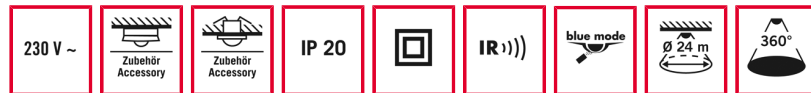

Bestellbezeichnung	Bestellnummer	EAN Code
PD-C360i/24 DUO DALI opal-matt	EP10427459	4015120427459

**Kurzbeschreibung:**

- Präsenzmelder mit 360° Erfassungsbereich für die Deckenmontage
- Reichweite von bis zu 24 m im Durchmesser bei einer empfohlenen Montagehöhe von 3 m
- Automatische Lichtsteuerung von DALI oder DSI EVGs auf ein konstantes Helligkeitsniveau in Abhängigkeit von Anwesenheit und Tageslicht (mit DALI/DSI-Ausgang)

**Technische Daten:**

Netzspannung	230 V/50 Hz
Leistungsaufnahme ca.	< 0,6 W
Erfassungsbereich	360°
Reichweite	ca. 24 m im Ø, bei einer Montagehöhe von 3 m
Einstellmöglichkeiten	elektronisch über Infrarot-Fernbedienungen Mobil-PDi/DALI, Mobil-PDi/User, Mobil-PDi/MDi-universal und X-REMOTE (separat bestellen)
Zulässige Umgebungstemperatur	0 °C...+50 °C
Schutzart	IP 20 als Unterputz-Version, IP 20/IP 54 mit Aufputzdose (separat bestellen), IP 20 als Deckeneinbau-Version (Einbau-Set separat bestellen)
Schutzklasse	II
Montageart	Deckenmontage
Gehäusematerial	UV-stabilisiertes Polycarbonat
Abmessungen ca.	Höhe 70 mm, Ø 108 mm
Einbaumaß	Einbautiefe 24 mm, Einbaulochmaß Ø 60 mm
Anschlussklemme	2,5 mm <sup>2</sup> / 1,5 mm <sup>2</sup>
Lieferumfang	inklusive Linienmaske
Slave-Eingang	ja
Ansteuerbare DALI-EVGs	max. 25 Stück pro DALI/DSI-Ausgang
Kanal 1	Schalten/Dimmen
Tastereingang	ja
Nachlaufzeit	ca. 1 Min. - 240 Min.
DALI Ausgang 1	2-polige DALI/DSI-Steuerleitung/Broadcast
Lichtmessung	Mischlicht
Lichtwert	ca. 5 - 2000 Lux
Orientierungslicht	10 % bis 40 % Lichtleistung
Nachlaufzeit	ca. 1 Min. - 60 Min.
Orientierungslicht	
Kanal 2	Schalten/Dimmen
Tastereingang	ja
Nachlaufzeit Kanal 2	ca. 1 Min. - 240 Min.
DALI/DSI-Ausgang 2	2-polige DALI/DSI-Steuerleitung/Broadcast