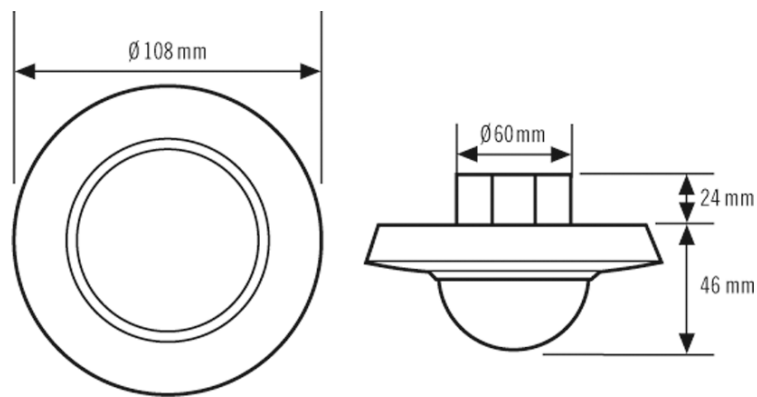

**Technische Daten:**

Netzspannung	230 V/50 Hz
Leistungsaufnahme ca.	< 0,6 W
Erfassungsbereich	360°
Reichweite	ca. 24 m im Ø, bei einer Montagehöhe von 3 m
Einstellmöglichkeiten	elektronisch über Infrarot-Fernbedienungen Mobil-PDi/DALI, Mobil-PDi/User, Mobil-PDi/MDi-universal und X-REMOTE (separat bestellen)
Zulässige Umgebungstemperatur	0 °C...+50 °C
Schutzart	IP 20 als Unterputz-Version, IP 20/IP 54 mit Aufputzdose (separat bestellen), IP 20 als Deckeneinbau-Version (Einbau-Set separat bestellen)
Schutzklasse	II
Montageart	Deckenmontage
Gehäusematerial	UV-stabilisiertes Polycarbonat
Abmessungen ca.	Höhe 70 mm, Ø 108 mm
Einbaumaß	Einbautiefe 24 mm, Einbaulochmaß Ø 60 mm
Anschlussklemme	2,5 mm <sup>2</sup> / 1,5 mm <sup>2</sup>
Lieferumfang	inklusive Linienmaske
Slave-Eingang	ja
Ansteuerbare DALI-EVGs	max. 25 Stück pro DALI/DSI-Ausgang
Kanal 1	Schalten/Dimmen
Tastereingang	ja
Nachlaufzeit	ca. 1 Min. - 240 Min.
DALI Ausgang 1	2-polige DALI/DSI-Steuerleitung/Broadcast
Lichtmessung	Mischlicht
Lichtwert	ca. 5 - 2000 Lux
Orientierungslicht	10 % bis 40 % Lichtleistung
Nachlaufzeit	ca. 1 Min. - 60 Min.
Orientierungslicht	
Kanal 2	Schalten/Dimmen
Tastereingang	ja
Nachlaufzeit Kanal 2	ca. 1 Min. - 240 Min.
DALI/DSI-Ausgang 2	2-polige DALI/DSI-Steuerleitung/Broadcast

Hinweis: Es können max. 10 "Slave"-Geräte an einen "Master" angeschlossen werden. Die Montageleitungs-länge zwischen "Master" und "Slave" sollte 100 m nicht überschreiten.

Bestellbezeichnung  
PD-C360i/24 DUO DALI opal-matt

Bestellnummer  
EP10427459

EAN Code  
4015120427459

Maße in mm

SCHALTPLÄNE

Standardbetrieb

Standardbetrieb mit zusätzlicher Ansteuerung durch Schlieftaster. Bei Bedarf kann das Licht durch den Taster manuell ein- bzw. ausgeschaltet werden.