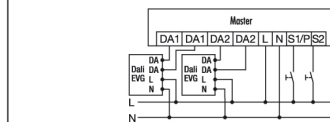

Bestellnummer  
EP10427459

EAN Code  
4015120427459

Maße in mm

SCHALTPLÄNE

Standardbetrieb

Standardbetrieb mit zusätzlicher Ansteuerung durch Schlieftaster. Bei Bedarf kann das Licht durch den Taster manuell ein- bzw. ausgeschaltet werden.

Master-Slave-Schaltung: Das Master-Gerät schaltet angeschlossene Verbraucher je nach eingestellten Parametern. Die Slave-Geräte dienen nur der Präsenzerfassung und geben bei erkannter Bewegung einen Impuls an das Master-Gerät. Achtung: Es können max. 10 Slave-Geräte an ein Master-Gerät angeschlossen werden.