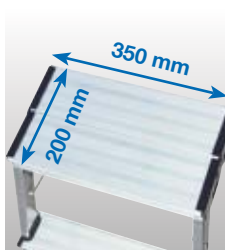

MONTO® Doppel-KlappTritt Treppy®

Der leichte und stabile Aluminium-Tritt mit großer Standfläche.

- + Große obere Standfläche 350 x 200 mm für einen sicheren Stand
- + Stabile, schlagfeste Metall-Gelenkverbindungen
- + Integrierte Klappsperrung für eine sichere Benutzung
- + Leicht und kompakt verstaubar

Stufenanzahl		2 x 2		
1		A bis ca.	in m	2,45
		B ca.	in m	0,45
2		C ca.	in m	0,45
		D ca.	in m	0,45
Produktgewicht ca.		in kg	2,0	
		Breite (B) ca.	in m	0,40
		Tiefe (T) ca.	in m	0,20
		Länge (L) ca.	in m	0,55
Art.-No.				130013