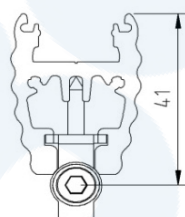

*Artikelnummer XX = Abstrahlwinkel / Item no. XX = Beam angle	17 = 17°	26 = 26°	37 = 37°	55 = 43x16°

*Testdauer: 1h - Wassertiefe 5m / Test period: 1h – Water depth: 5m

- Montagehalter Profilnut (in Leuchte enthalten) / Slot mounting bracket (included in luminaire)

Bezeichnung / Description	Eigenschaften / Characteristics
Material / Material	V2A Edelstahl 1.4301 / stainless steel 304
Lieferumfang / Included in delivery	336/666mm: 1x Montagehalter + Montagematerial / 1x Mounting bracket + mounting material 996mm: 2x Montagehalter + Montagematerial / 2x Mounting bracket + mounting material
Hinweis / Note	• Voraussetzung für die Montage des Profils mit einem der Montagewinkel (3.1-3.3) Prerequisite for mounting with one of the brackets (3.1-3.3)

Abmessungen / Dimensions