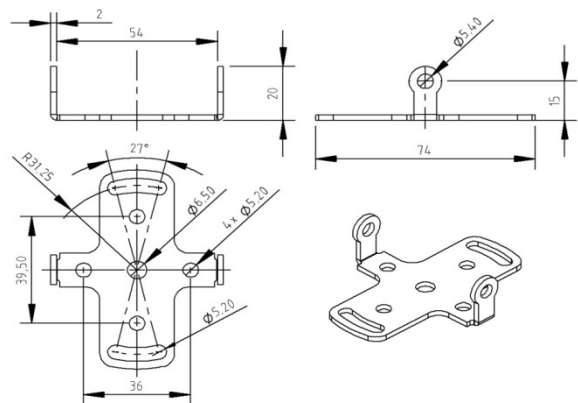

Abmessungen Dimensions