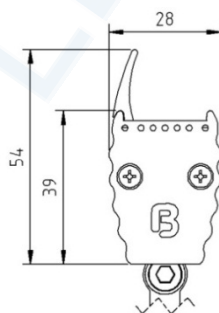

Bezeichnung / Description		Eigenschaften / Characteristics					
Artikelnummer Item no.	336mm Länge/Length 666mm Länge/Length 996mm Länge/Length	623333XX*	633333XX*	623326XX*	633326XX*	623331XX*	633331XX*
Typ. Farbtemperatur / Typ. colour temperature		3000K		4000K		RGB	
Blendschutz / Glare shield		nein / no	ja / yes	nein / no	ja / yes	nein / no	ja / yes
Länge der Leuchte / Length of luminaire		336mm / 666mm / 996mm					
Betriebsspannung / Operating voltage		24V DC					
Betriebsstrom / Operating current		-					
Empfohlene Mindestspannung Recommended minimum voltage		336mm: 24V / 666mm: 36V 996mm: 48V					
Typ. Leistung (weiß) / Typ. power (white) Max. Leistung (RGB) / Max. power (RGB)		336mm: 24W / 666mm: 48W / 996mm: 72W				350mA: 15W / 30W / 45W 700mA: 29.5W / 59W / 89W	
LED Anzahl / Number of LEDs		12 / 24 / 36 x CREE Power LED					
Typ. Lichtstrom / Typ. luminous flux		336mm: 1500lm 666mm: 3000lm 996mm: 4500lm		336mm: 1710lm 666mm: 3420lm 996mm: 5130lm		336mm: 1490lm@700mA 666mm: 2985lm@700mA 996mm: 4477lm@700mA	
Abstrahlwinkel / Beam angle		17° / 26° / 37° / 43x16°					
Schutzklasse / Protection class		IP30					
Abmessungen B x H / Dimensions W x H		s. Zeichnung / see drawing					
Gewicht Leuchte / Weight luminaire		1100g/m					
Gewicht Blendschutz / Weight glare shield		126g/m					
Beschreibung / Description		<ul style="list-style-type: none"> • Aluminium eloxiert EN AW6060; E6/CO (EV1) / Anodized aluminium EN AW6060; E6/CO (EV1) • klare PMMA-Abdeckung / clear PMMA cover • inkl. 5m Kabel / 5m cable included • ohne Haltebügel und Ausleger / without mounting bracket and cantilever 					

*Artikelnummer XX = Abstrahlwinkel / Item no. XX = Beam angle

17 = 17°	26 = 26°	37 = 37°	55 = 43x16°
----------	----------	----------	-------------

Abmessungen Dimensions

2. Linearleuchte Outdoor mit Verguß / Linear luminaire outdoor with grouting