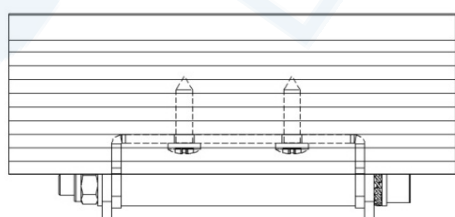

*Artikelnummer XX = Abstrahlwinkel / Item no. XX = Beam angle	17 = 17°	26 = 26°	37 = 37°	55 = 43x16°

*Testdauer: 1h - Wassertiefe 5m / Test period: 1h – Water depth: 5m

- Montagehalter Profilnut (in Leuchte enthalten) / Slot mounting bracket (included in luminaire)

Bezeichnung / Description	Eigenschaften / Characteristics
Material / Material	V2A Edelstahl 1.4301 / stainless steel 304
Lieferumfang / Included in delivery	336/666mm: 1x Montagehalter + Montagematerial / 1x Mounting bracket + mounting material 996mm: 2x Montagehalter + Montagematerial / 2x Mounting bracket + mounting material
Hinweis / Note	• Voraussetzung für die Montage des Profils mit einem der Montagewinkel (3.1-3.3) Prerequisite for mounting with one of the brackets (3.1-3.3)

Abmessungen / Dimensions