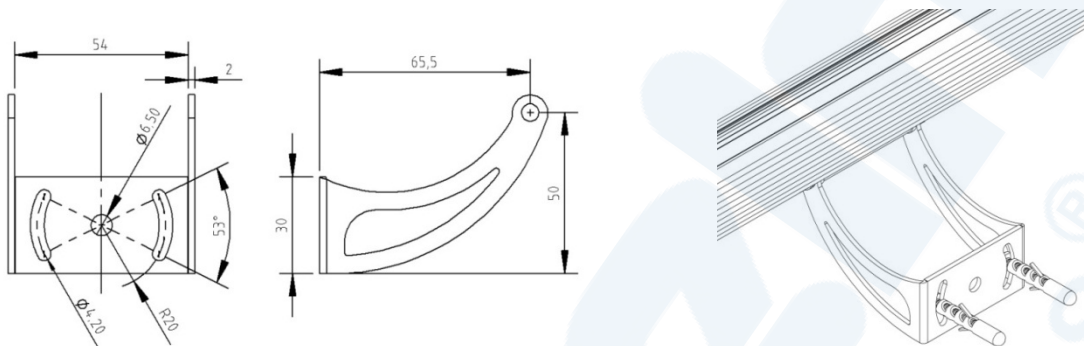

*Artikelnummer XX = Abstrahlwinkel / Item no. XX = Beam angle

17 = 17°	26 = 26°	37 = 37°	55 = 43x16°
----------	----------	----------	-------------

Abmessungen Dimensions

2. Linearleuchte Outdoor mit Verguß / Linear luminaire outdoor with grouting

**Abmessungen
 Dimensions**

3.1. Montagewinkel direkt / Flush mounting bracket

Bezeichnung / Description	Eigenschaften / Characteristics
Artikelnummer / Item no.	62399487
Material / Material	V2A Edelstahl 1.4301 / Stainless steel 304
Lieferumfang / Included in delivery	1 Montagewinkel, 2 Schrauben (4x40, PH2), 2 Universaldübel (6x35) / 1 Mounting bracket, 2 screws (4x40, PH2), 2 all-purpose wall plugs (6x35)

Abmessungen Dimensions

3.2. Montagewinkel Ausleger kurz / Mounting bracket short

Bezeichnung / Description	Eigenschaften / Characteristics
Artikelnummer / Item no.	62399488
Material / Material	V2A Edelstahl 1.4301 / Stainless steel 304
Lieferumfang / Included in delivery	1 Montagewinkel, 2 Schrauben (4x40, PH2), 2 Universaldübel (6x35) / 1 Mounting bracket, 2 screws (4x40,PH2), 2 all-purpose wall plugs (6x35)

Abmessungen / Dimensions

3.3. Montagewinkel Ausleger lang / Mounting bracket long

Bezeichnung / Description	Eigenschaften / Characteristics
Artikelnummer / Item no.	62399489
Material / Material	V2A Edelstahl 1.4301 / Stainless steel 304
Lieferumfang / Included in delivery	1 Montagewinkel, 2 Schrauben (4x40, PH2), 2 Universaldübel (6x35) / 1 Mounting bracket, 2 screws (4x40,PH2), 2 all-purpose wall plugs (6x35)