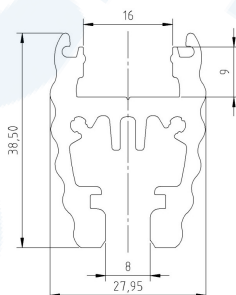

Bezeichnung / Description		Eigenschaften / Characteristics					
Artikelnummer Item no.	336mm Länge/Length 666mm Länge/Length 996mm Länge/Length	623333XX*	633333XX*	623326XX*	633326XX*	623331XX*	633331XX*
Typ. Farbtemperatur / Typ. colour temperature		3000K		4000K		RGB	
Blendschutz / Glare shield		nein / no	ja / yes	nein / no	ja / yes	nein / no	ja / yes
Länge der Leuchte / Length of luminaire		336mm / 666mm / 996mm					
Betriebsspannung / Operating voltage		24V DC					
Betriebsstrom / Operating current		-					
Empfohlene Mindestspannung Recommended minimum voltage		336mm: 24V / 666mm: 36V 996mm: 48V					
Typ. Leistung (weiß) / Typ. power (white) Max. Leistung (RGB) / Max. power (RGB)		336mm: 24W / 666mm: 48W / 996mm: 72W				350mA: 15W / 30W / 45W 700mA: 29.5W / 59W / 89W	
LED Anzahl / Number of LEDs		12 / 24 / 36 x CREE Power LED					
Typ. Lichtstrom / Typ. luminous flux		336mm: 1500lm 666mm: 3000lm 996mm: 4500lm		336mm: 1710lm 666mm: 3420lm 996mm: 5130lm		336mm: 1490lm@700mA 666mm: 2985lm@700mA 996mm: 4477lm@700mA	
Abstrahlwinkel / Beam angle		17° / 26° / 37° / 43x16°					
Schutzklasse / Protection class		IP30					
Abmessungen B x H / Dimensions W x H		s. Zeichnung / see drawing					
Gewicht Leuchte / Weight luminaire		1100g/m					
Gewicht Blendschutz / Weight glare shield		126g/m					
Beschreibung / Description		<ul style="list-style-type: none"> • Aluminium eloxiert EN AW6060; E6/CO (EV1) / Anodized aluminium EN AW6060; E6/CO (EV1) • klare PMMA-Abdeckung / clear PMMA cover • inkl. 5m Kabel / 5m cable included • ohne Haltebügel und Ausleger / without mounting bracket and cantilever 					

*Artikelnummer XX = Abstrahlwinkel / Item no. XX = Beam angle

17 = 17°	26 = 26°	37 = 37°	55 = 43x16°
----------	----------	----------	-------------

Abmessungen Dimensions

2. Linearleuchte Outdoor mit Verguß / Linear luminaire outdoor with grouting