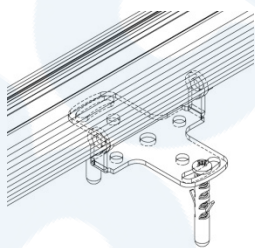

*Artikelnummer XX = Abstrahlwinkel / Item no. XX = Beam angle

17 = 17°	26 = 26°	37 = 37°	55 = 43x16°
----------	----------	----------	-------------

Abmessungen Dimensions

2. Linearleuchte Outdoor mit Verguß / Linear luminaire outdoor with grouting

**- Blendschutz aus eloxiertem Aluminium EN AW 6060 ; E6/C0 (EV1)
 - Anti dazzle profile made of anodized aluminium EN AW 6060 ; E6/C0 (EV1)**

Bezeichnung / Description	Eigenschaften / Characteristics
Material / Material	Eloxiertes Aluminium / Anodized aluminium EN AW 6060 ; E6/C0 (EV1)
Beschreibung / Description	Als Blendschutz zum Einschieben in das BERgamo HP Profil Providing anti dazzle when inserted into the BERgamo HP profile

**Abmessungen
 Dimensions**

3.1. Montagewinkel direkt / Flush mounting bracket

Bezeichnung / Description	Eigenschaften / Characteristics
Artikelnummer / Item no.	62399487
Material / Material	V2A Edelstahl 1.4301 / Stainless steel 304
Lieferumfang / Included in delivery	1 Montagewinkel, 2 Schrauben (4x40, PH2), 2 Universaldübel (6x35) / 1 Mounting bracket, 2 screws (4x40, PH2), 2 all-purpose wall plugs (6x35)

Abmessungen Dimensions

3.2. Montagewinkel Ausleger kurz / Mounting bracket short

Bezeichnung / Description	Eigenschaften / Characteristics
Artikelnummer / Item no.	62399488
Material / Material	V2A Edelstahl 1.4301 / Stainless steel 304
Lieferumfang / Included in delivery	1 Montagewinkel, 2 Schrauben (4x40, PH2), 2 Universaldübel (6x35) / 1 Mounting bracket, 2 screws (4x40,PH2), 2 all-purpose wall plugs (6x35)