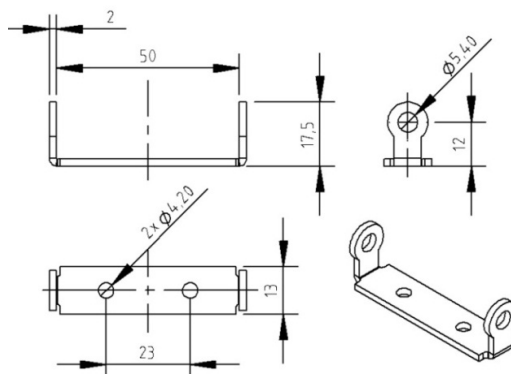

*Artikelnummer XX = Abstrahlwinkel / Item no. XX = Beam angle	17 = 17°	26 = 26°	37 = 37°	55 = 43x16°

*Testdauer: 1h - Wassertiefe 5m / Test period: 1h – Water depth: 5m

- Montagehalter Profilnut (in Leuchte enthalten) / Slot mounting bracket (included in luminaire)

Bezeichnung / Description	Eigenschaften / Characteristics
Material / Material	V2A Edelstahl 1.4301 / stainless steel 304
Lieferumfang / Included in delivery	336/666mm: 1x Montagehalter + Montagematerial / 1x Mounting bracket + mounting material 996mm: 2x Montagehalter + Montagematerial / 2x Mounting bracket + mounting material
Hinweis / Note	• Voraussetzung für die Montage des Profils mit einem der Montagewinkel (3.1-3.3) Prerequisite for mounting with one of the brackets (3.1-3.3)

Abmessungen / Dimensions