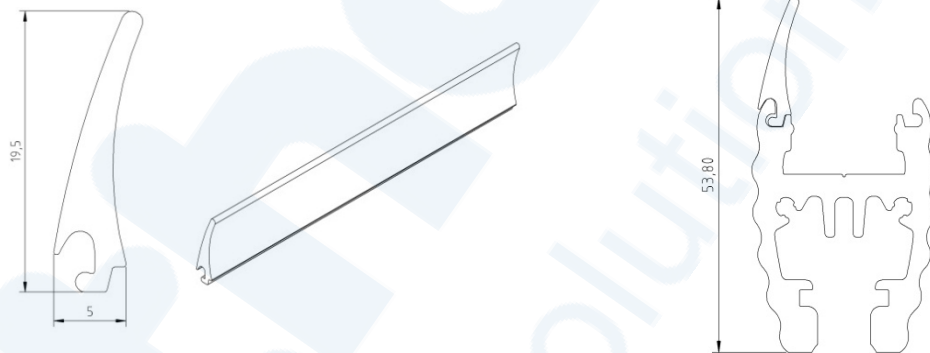

- PMMA Abdeckung (enthalten bei Indoor Variante) / PMMA cover (included at indoor version)

Bezeichnung / Description	Eigenschaften / Characteristics
Ausführung / Type	klar / clear
Material / Material	PMMA
Brandschutzklasse Fire protection class	B2 (DIN4102)

Bitte beachten Sie, dass sich die Werkstoffe Aluminium und PMMA bei einer Temperaturänderung unterschiedlich stark ausdehnen können. Bei einer Temperaturänderung von 20 °C kann die Ausdehnungsdifferenz bis zu 1,2 mm betragen! Dies stellt keinen Produktmangel dar, sondern ist ein normaler physikalischer Vorgang.

Please note that the materials aluminum and PMMA can expand when the temperature changes vary greatly. With a temperature change of 20 °C the expansion difference can be up to 1.2 mm! This is no deficiency of the product but a normal physical process.

**- Blendschutz aus eloxiertem Aluminium EN AW 6060 ; E6/C0 (EV1)
- Anti dazzle profile made of anodized aluminium EN AW 6060 ; E6/C0 (EV1)**

Bezeichnung / Description	Eigenschaften / Characteristics
Material / Material	Eloxiertes Aluminium / Anodized aluminium EN AW 6060 ; E6/C0 (EV1)
Beschreibung / Description	Als Blendschutz zum Einschieben in das BERgamo HP Profil Providing anti dazzle when inserted into the BERgamo HP profile

**Abmessungen
Dimensions**