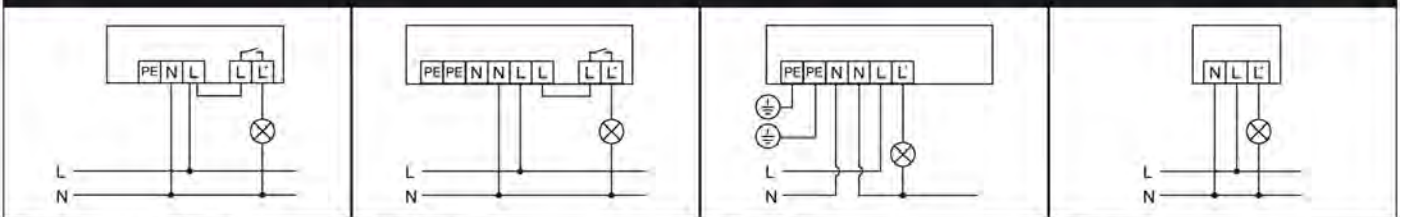

Technische Daten:

Netzspannung	230 V/50 Hz
Leistungsaufnahme ca.	1,0 W
Zulässige Umgebungstemperatur	-25 °C...+55 °C
Schutzart	IP 54
Schutzklasse	II
Montageart	Wandmontage
Gehäusematerial	UV-stabilisiertes Polycarbonat
Abmessungen ca.	Höhe 96 mm x Breite 76 mm x Länge 52 mm
Schaltleistung	230 V/50 Hz, 2300 W/10 A (cos phi = 1), 690 VA/3 A (cos phi = 0,5), 12/24 V =/5 A, potenzialfreier Relaiskontakt
Lichtwert	5 - 300 Lux
Einschaltverzögerung	60 Sek.
Ausschaltverzögerung	60 Sek.

Zubehör

Bestellbezeichnung
 CDS-A/N weiß
 CDS-A/N braun

Bestellnummer
 ED10016530
 ED10016547

EAN Code
 4015120016530
 4015120016547

Maße in mm

Dämmerungsschalter CDS-A/T, CDS-A/N, CDSi-A/N, CDSi-A/N16AX, CDS-E

Dämmerungsschalter CDS-A/T

CDS-A/N, CDSi-A/N

CDSi-A/N16AX

CDS-E

Standardbetrieb:

Brücke werksseitig eingebaut: 230 V ~ werden geschaltet. Wenn die werksseitig eingebaute Brücke entfernt wird, kann der Relaiskontakt potenzialfrei genutzt werden.