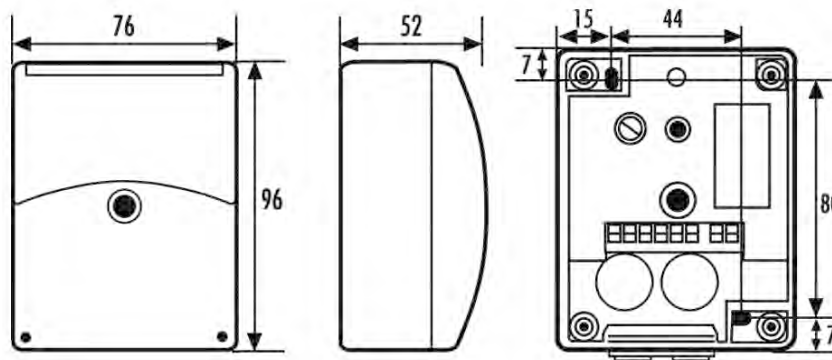

Technische Daten:

Netzspannung	230 V/50 Hz
Leistungsaufnahme ca.	1,0 W
Zulässige Umgebungstemperatur	-25 °C...+55 °C
Schutzart	IP 54
Schutzklasse	II
Montageart	Wandmontage
Gehäusematerial	UV-stabilisiertes Polycarbonat
Abmessungen ca.	Höhe 96 mm x Breite 76 mm x Länge 52 mm
Schaltleistung	230 V/50 Hz, 2300 W/10 A (cos phi = 1), 690 VA/3 A (cos phi = 0,5), 12/24 V =/5 A, potenzialfreier Relaiskontakt
Lichtwert	5 - 300 Lux
Einschaltverzögerung	60 Sek.
Ausschaltverzögerung	60 Sek.

Zubehör

Bestellbezeichnung
 CDS-A/N weiß
 CDS-A/N braun

Bestellnummer
 ED10016530
 ED10016547

EAN Code
 4015120016530
 4015120016547

Maße in mm

Dämmerungsschalter CDS-A/T, CDS-A/N, CDSi-A/N, CDSi-A/N16AX, CDS-E