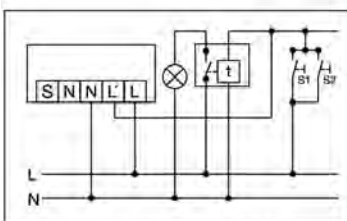

Parallelschaltung mit Treppenlichtautomat.