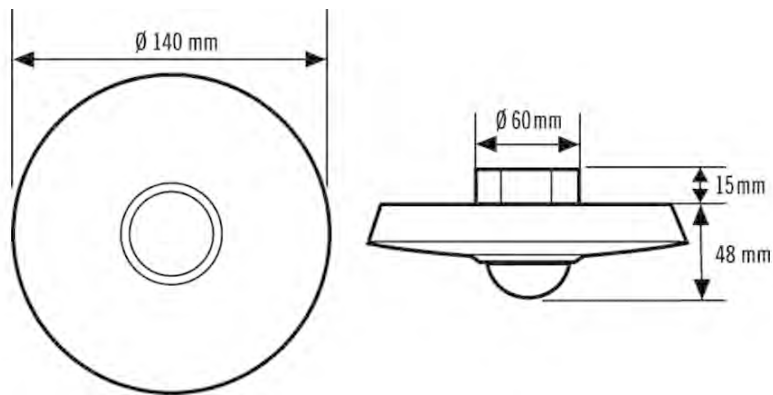

### Kurzbeschreibung:

- Bewegungsmelder mit 360° Erfassungsbereich für die Deckenmontage
- Reichweite von bis zu 8 m im Durchmesser für den Einsatz in kleinen Räumen, Durchgangsbereichen, Toiletten, Carports

### Technische Daten:

Netzspannung	230 V/50 Hz
Leistungsaufnahme ca.	0,8 W
Erfassungsbereich	360°
Reichweite	ca. 8 m im Ø, bei einer Montagehöhe von 3 m
Einstellmöglichkeiten	mechanisch über Einstellregler
Zulässige Umgebungstemperatur	-10 °C...+50 °C
Schutzart	IP 20 als Unterputz-Version, IP 54 mit Aufputzdose (separat bestellen)
Schutzklasse	II
Montageart	Deckenmontage
Gehäusematerial	UV-stabilisiertes Polycarbonat
Abmessungen ca.	Höhe 48 mm, Ø 140 mm
Einbaumaß	Einbautiefe 15 mm, Einbaulochmaß Ø 60 mm
Anschlussklemme	2,5 mm <sup>2</sup>
Kanal 1	Beleuchtung
Schaltleistung	230 V/50 Hz, 1000 W/5 A (cos phi = 1), 500 VA/2,5 A (cos phi = 0,5), Kapazitive Last/EVGs max. Einschaltstrom 100 A/200 µs
Tastereingang 1	nein
Nachlaufzeit	Impuls/ca. 15 Sek. - 30 Min.
Lichtmessung	Mischlicht
Lichtwert	ca. 5 - 2000 Lux

Bestellbezeichnung  
MD 360/8 weiß

Bestellnummer  
EM10055324

EAN Code  
4015120055324

ESYLUX

Maße in mm

**Bewegungsmelder MD 360/8**

Standardbetrieb

Parallelschaltung von max. 6 Geräten.