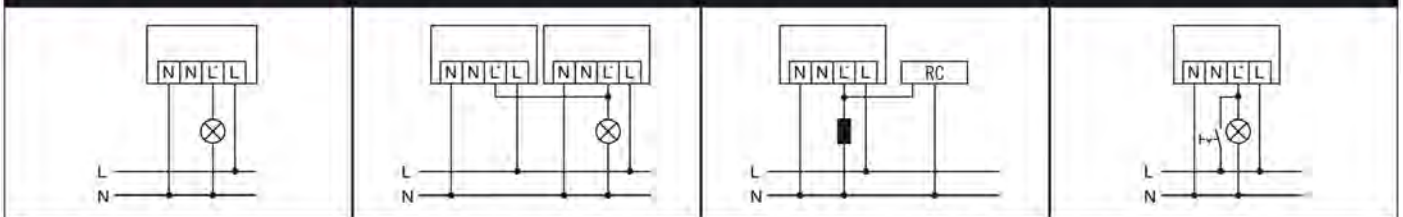

### Technische Daten:

Netzspannung	230 V/50 Hz
Leistungsaufnahme ca.	0,8 W
Erfassungsbereich	360°
Reichweite	ca. 8 m im Ø, bei einer Montagehöhe von 3 m
Einstellmöglichkeiten	mechanisch über Einstellregler
Zulässige Umgebungstemperatur	-10 °C...+50 °C
Schutzart	IP 20 als Unterputz-Version, IP 54 mit Aufputzdose (separat bestellen)
Schutzklasse	II
Montageart	Deckenmontage
Gehäusematerial	UV-stabilisiertes Polycarbonat
Abmessungen ca.	Höhe 48 mm, Ø 140 mm
Einbaumaß	Einbautiefe 15 mm, Einbaulochmaß Ø 60 mm
Anschlussklemme	2,5 mm <sup>2</sup>
Kanal 1	Beleuchtung
Schaltleistung	230 V/50 Hz, 1000 W/5 A (cos phi = 1), 500 VA/2,5 A (cos phi = 0,5), Kapazitive Last/EVGs max. Einschaltstrom 100 A/200 µs
Tastereingang 1	nein
Nachlaufzeit	Impuls/ca. 15 Sek. - 30 Min.
Lichtmessung	Mischlicht
Lichtwert	ca. 5 - 2000 Lux

Hinweis: Die Abdeckblende und der Designring sind auswechsel- und lackierbar, somit kann das Gerät farblich den Montageorten angepasst werden.

Hinweis: Es können max. 6 Geräte parallel geschaltet werden. Die Montageleitungsänge sollte 100 m nicht überschreiten.

Bestellbezeichnung  
MD 360/8 weiß

Bestellnummer  
EM10055324

EAN Code  
4015120055324

ESYLUX

Maße in mm

**Bewegungsmelder MD 360/8**

Standardbetrieb

Parallelschaltung von max. 6 Geräten.