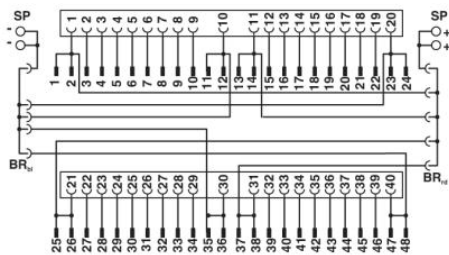

Approbationen

Approbationen

CUL, UL

Zeichnungen

Schaltplan