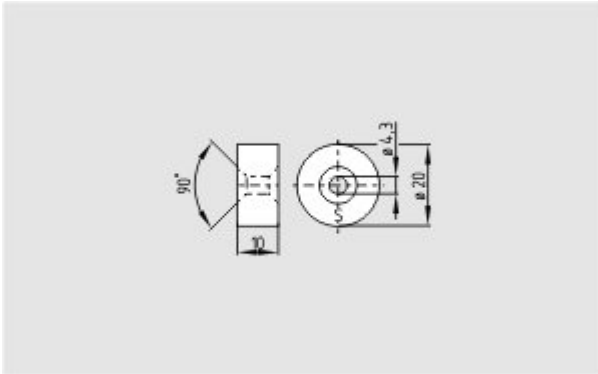

## Datenblatt - BP 15/2

Magnetschalter / Betätiger

Vorzugstyp

(Die Abbildung kann vom Original abweichen!)

- ungekapselt
- Polarität eingepresst
- mit 18 mm Abstand auf Eisen montierbar

### Abmessungen

Abmessungen des Betätigers	
- Breite des Betätigers	10 mm
- Durchmesser des Betätiger	20 mm