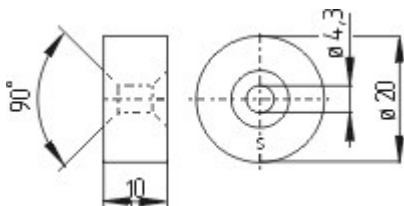

Abbildungen

Maßzeichnung (Sonstige)