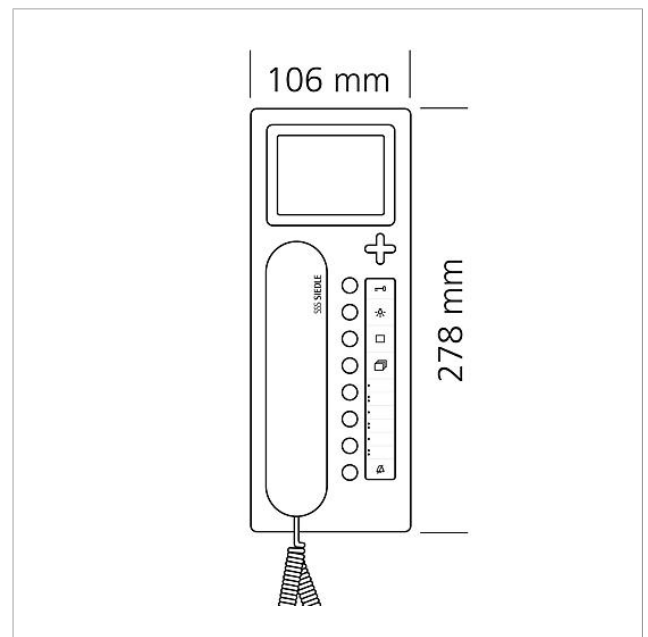

Bus-Telefon Comfort
mit Farbmonitor
BTCV 850-03 S

200044448

Seite 3

Zeichnungen / Montage