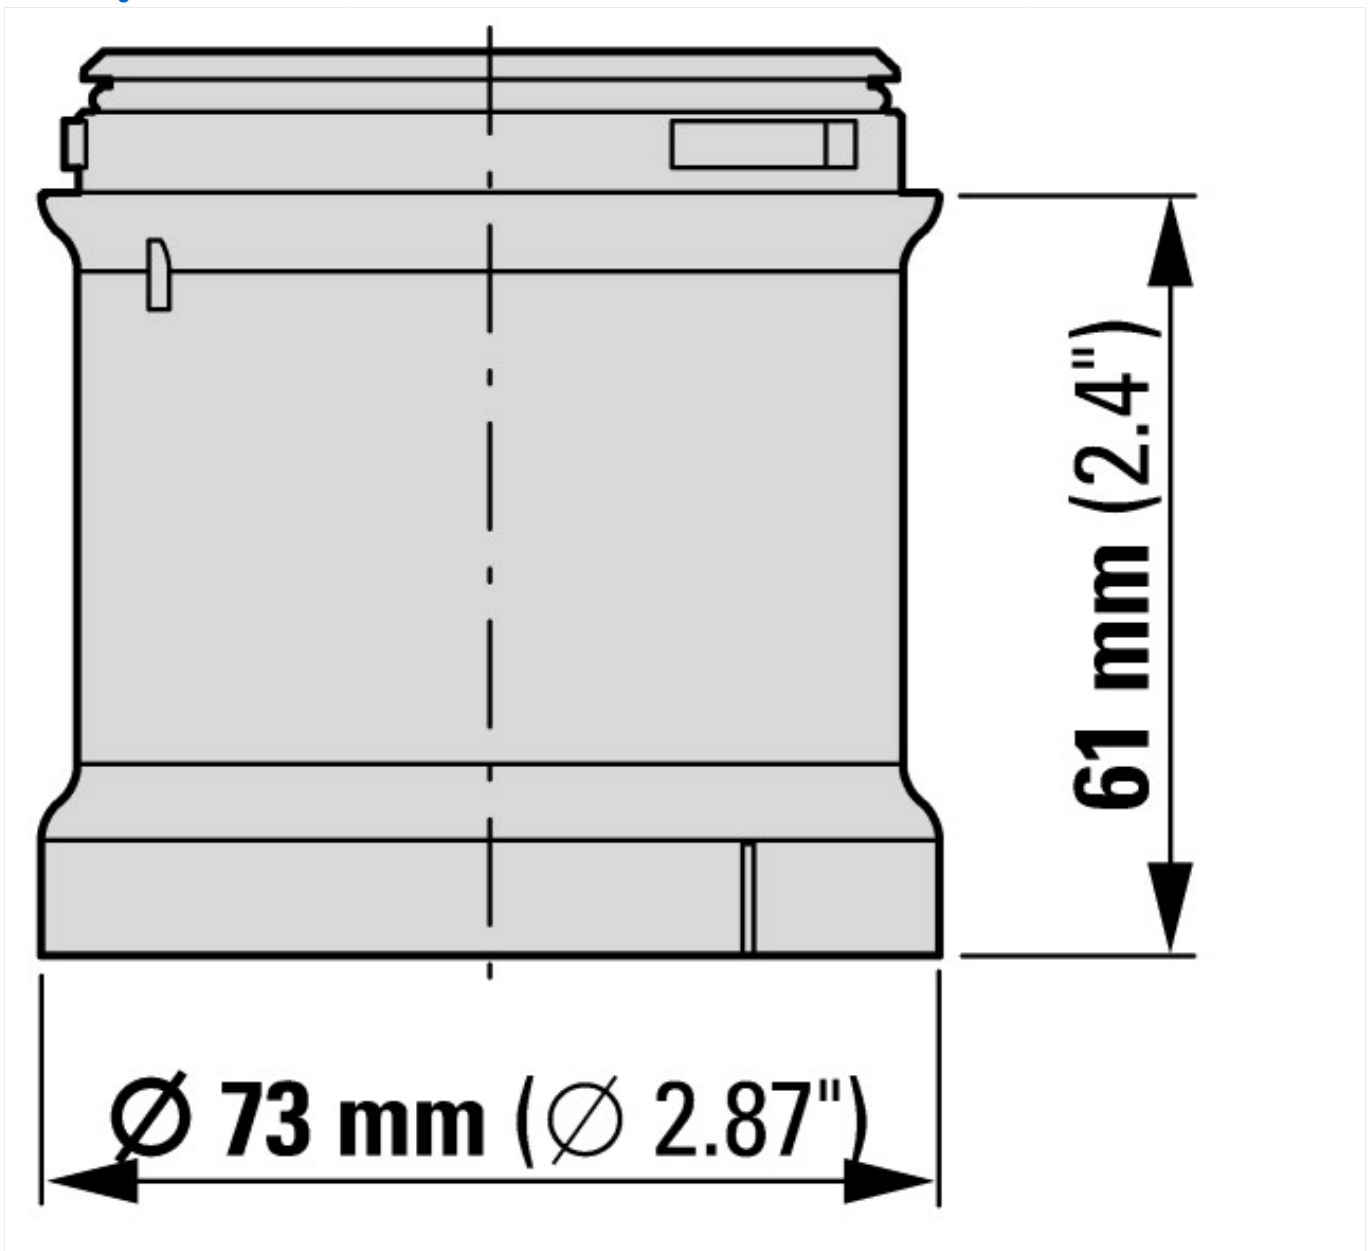

Abstrahlwinkel		360°
Strom-/Leistungsaufnahme		
24 V AC/DC	A	0,049 - 0,054
Spannungsbereich		24 V AC/DC ± 10 %

Technische Daten nach ETIM 5.0

Niederspannungsschaltgeräte (EG000017) / Signalsäulenelement, optisch (EC000232)		
Elektro-, Automatisierungs- und Prozessleittechnik / Niederspannungs-Schaltechnik / Befehls- und Meldegerät / Signalsäulenelement, optisch (ecl@ss8-27-37-12-20 [AKF038010])		
Funktion		Dauerlicht
Farbe		gelb
Außendurchmesser	mm	73
Schutzart (IP)		IP66
Betriebsspannung bei AC 50 Hz	V	24 - 24
Betriebsspannung bei AC 60 Hz	V	24 - 24
Betriebsspannung bei DC	V	24 - 24
Spannungsart		AC/DC
Art des Leuchtmittels		LED
Gehäusefarbe		schwarz

Abmessungen

Weitere Produktinformationen (Verlinkungen)

IL047004ZU SL7, Lichtmodule, Akustikmodule

IL047004ZU SL7, Lichtmodule, Akustikmodule	ftp://ftp.moeller.net/DOCUMENTATION/AWA_INSTRUCTIONS/IL047004ZU2013_02.pdf

IL047004ZU SL7, modules lumineux, modules sonores	ftp://ftp.moeller.net/DOCUMENTATION/AWA_INSTRUCTIONS/IL047004ZU2013_02.pdf