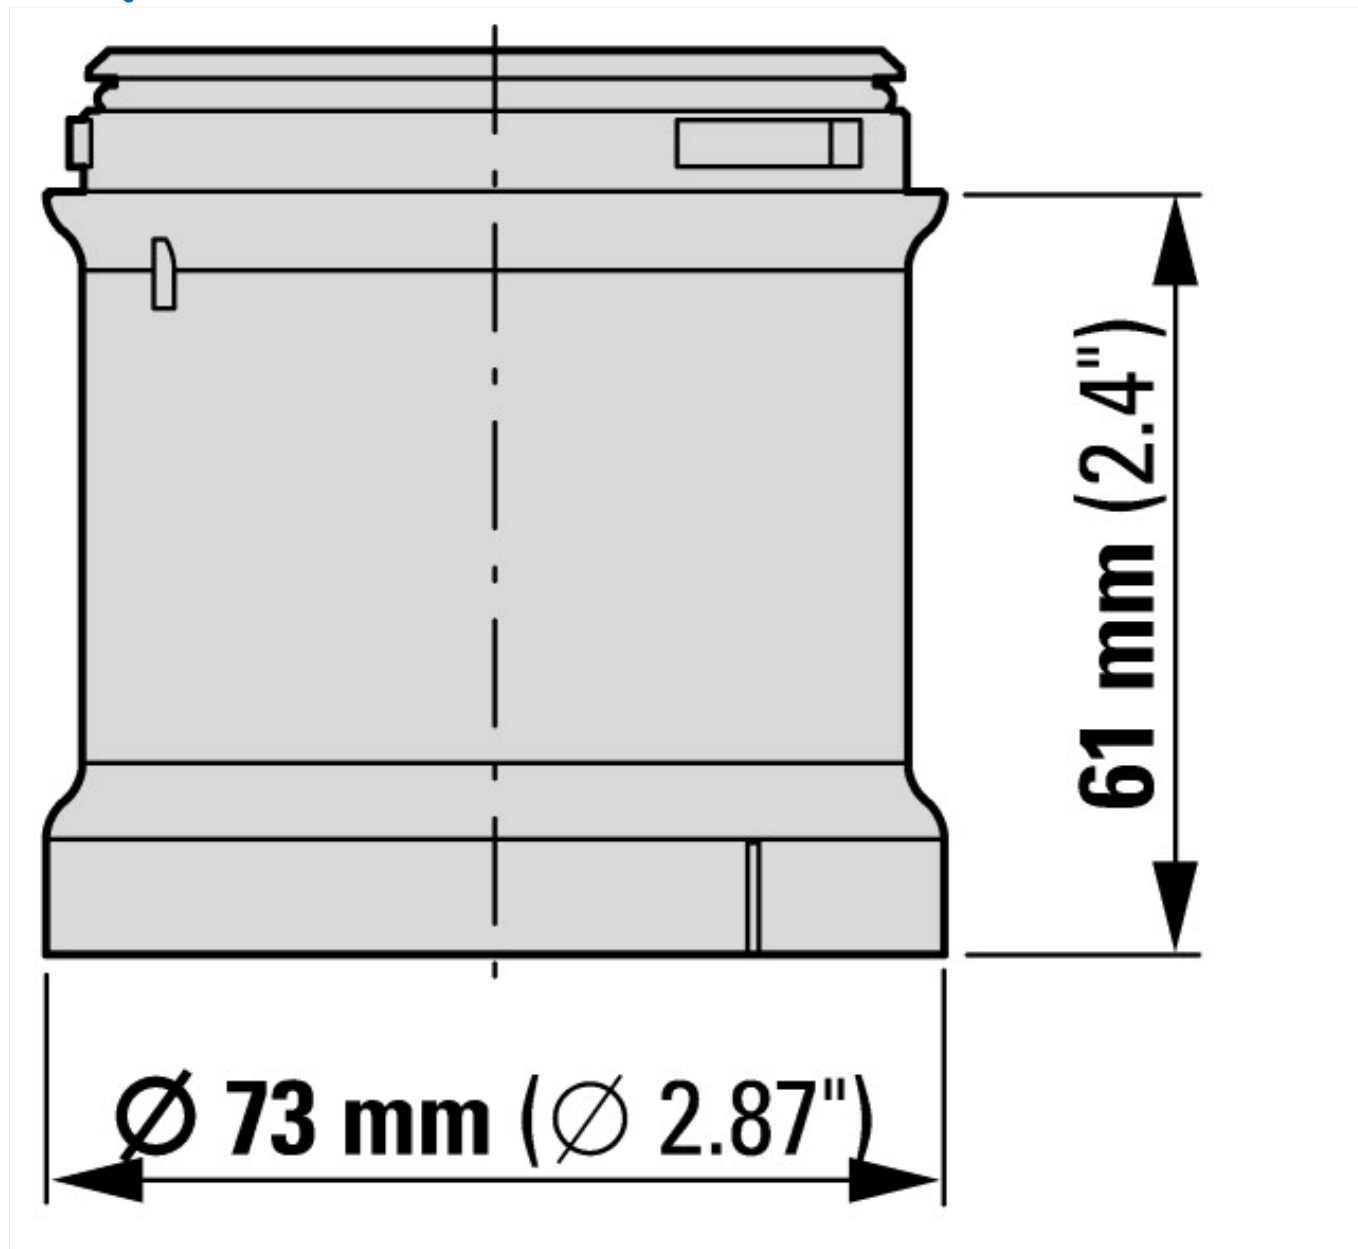

Strom-/Leistungsaufnahme		
24 V AC/DC	A	0,049 - 0,054
Spannungsbereich		24 V AC/DC ± 10 %

Technische Daten nach ETIM 5.0

Niederspannungsschaltgeräte (EG000017) / Signalsäulenelement, optisch (EC000232)		
Elektro-, Automatisierungs- und Prozessleittechnik / Niederspannungs-Schaltechnik / Befehls- und Meldegerät / Signalsäulenelement, optisch (ecl@ss8-27-37-12-20 [AKF038010])		
Funktion		Dauerlicht
Farbe		klar
Außendurchmesser	mm	73
Schutzart (IP)		IP66
Betriebsspannung bei AC 50 Hz	V	24 - 24
Betriebsspannung bei AC 60 Hz	V	24 - 24
Betriebsspannung bei DC	V	24 - 24
Spannungsart		AC/DC
Art des Leuchtmittels		LED
Gehäusefarbe		schwarz

Abmessungen

Weitere Produktinformationen (Verlinkungen)

IL047004ZU SL7, Lichtmodule, Akustikmodule

IL047004ZU SL7, Lichtmodule, Akustikmodule

<ftp://ftp.moeller.net/DOCUMENTATION/AWA_INSTRUCTIONS/IL047004ZU2013_02.pdf>

IL047004ZU SL7, modules lumineux, modules sonores

<ftp://ftp.moeller.net/DOCUMENTATION/AWA_INSTRUCTIONS/IL047004ZU2013_02.pdf>