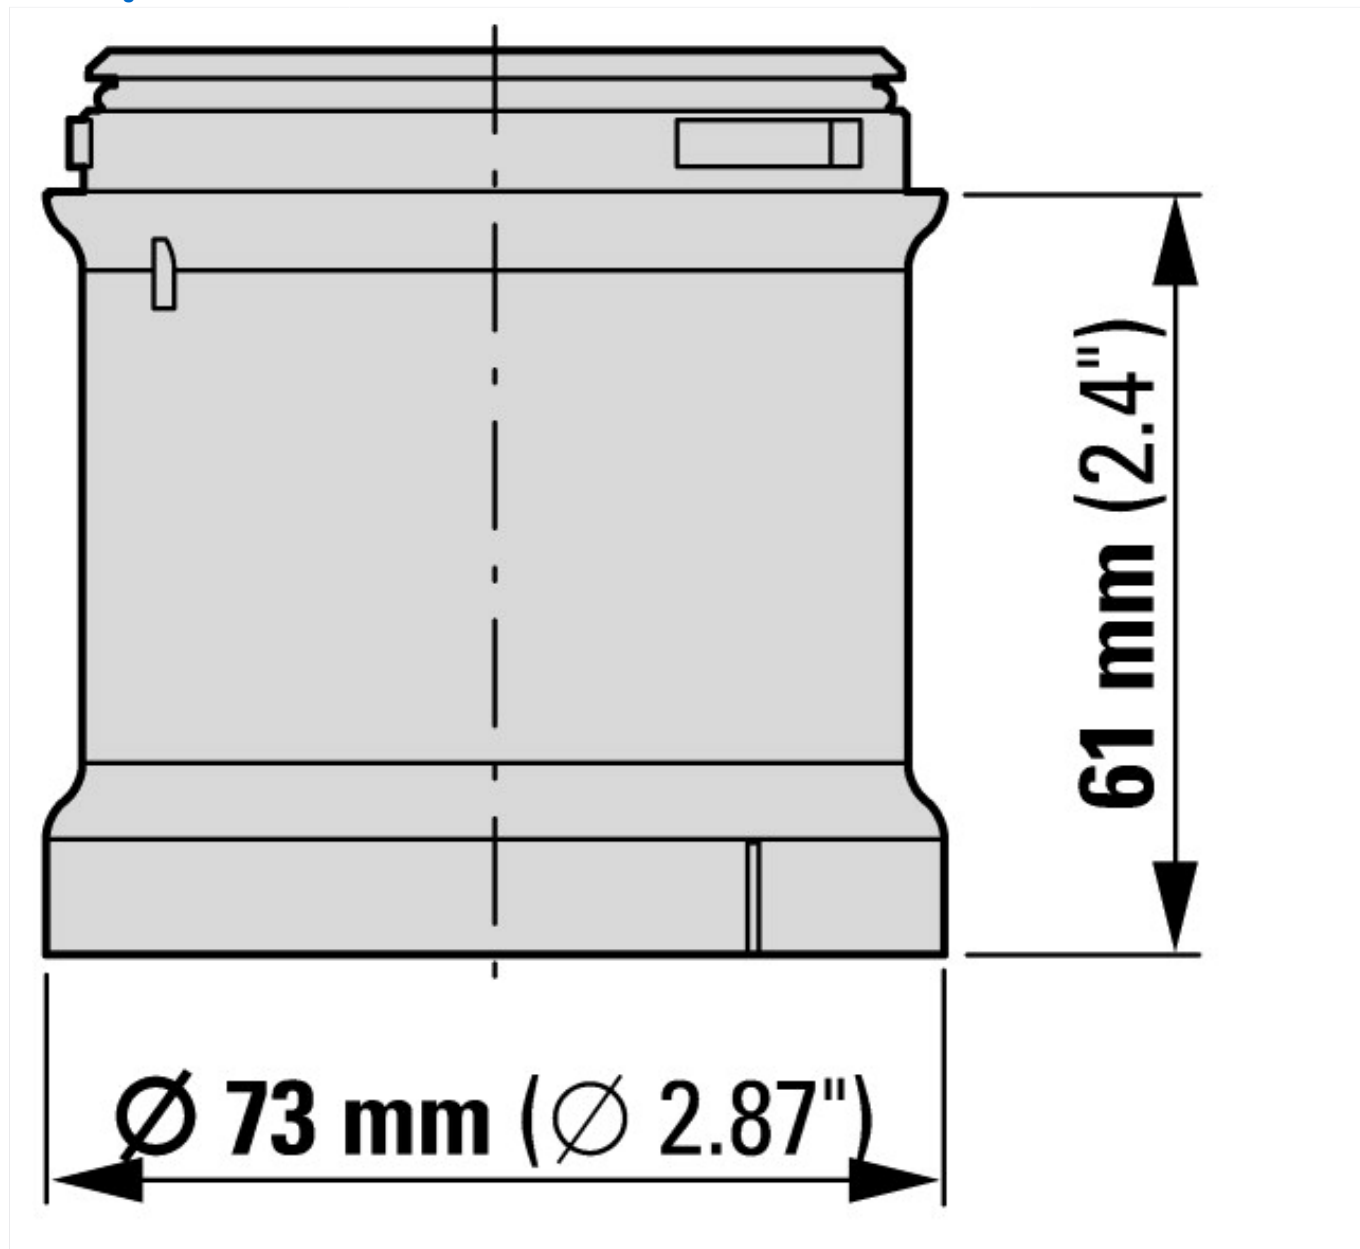

Abmessungen

Weitere Produktinformationen (Verlinkungen)

IL047004ZU SL7, Lichtmodule, Akustikmodule

IL047004ZU SL7, Lichtmodule, Akustikmodule

ftp://ftp.moeller.net/DOCUMENTATION/AWA_INSTRUCTIONS/IL047004ZU2013_02.pdf